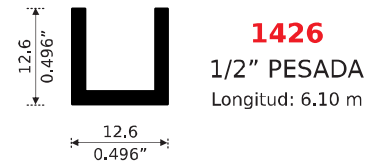

CRUCETA

Ensamble en Retículas

Perfiles **8267 , 8271, 13644**

Disponibles como Herrajes:

CRZ para Perfiles 8267, 8271

CRZ1 para Perfil 13644

VAGUETAS

TEES

TRIÁNGULO