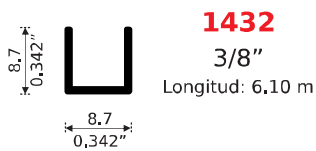

CRUCETA

Ensamble en Retículas

Perfiles **8267 , 8271, 13644**

Disponibles como Herrajes:

CRZ para Perfiles 8267, 8271

CRZ1 para Perfil 13644

VAGUETAS

TEES

TRIÁNGULO