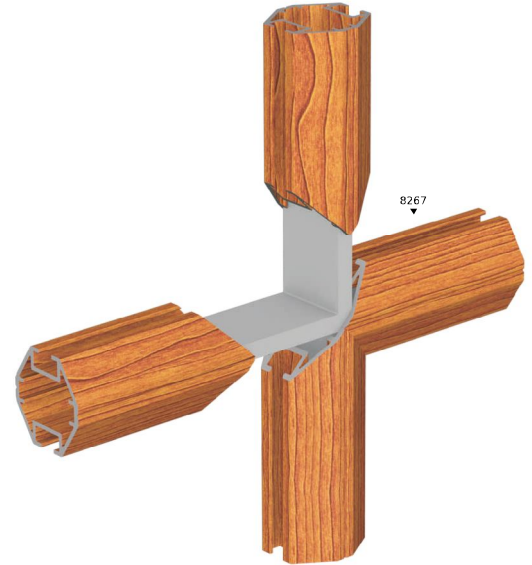

ÁNGULO DE 1 1/2"x 1 1/2"x 3.87 mm

Longitud: 6.10 m

21311

ÁNGULO DE 1 1/2"x 1 1/4" x 3.87 mm.

Longitud: 6.10 m

1315

ÁNGULO DE 1 1/2"x 1 1/2"x 3/16"

Longitud: 6.10 m

1318

ÁNGULO DE 2"x 2"x 1/4"

Longitud: 6.10 m

Diseñado para Escuadras

Puerta Batiente Económica

CRUCETA

Ensamble en Retículas

Perfiles **8267 , 8271, 13644**

Disponibles como Herrajes:

CRZ para Perfiles 8267, 8271

CRZ1 para Perfil 13644

VAGUETAS

TEES

TRIÁNGULO

**1203**

SOLERA DE 1/2" x 1/8"

Longitud: 6.10 m

**1201**

SOLERA DE 3/4" x 1/16"

Longitud: 6.10 m

**1204**

SOLERA DE 3/4" x 1/8"

Longitud: 6.10 m

**1211**