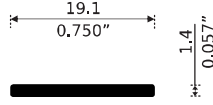

Disponibles como Herrajes:

CRZ para Perfiles 8267, 8271

CRZ1 para Perfil 13644

VAGUETAS

TEES

TRIÁNGULO

**1203**

SOLERA DE 1/2" x 1/8"

Longitud: 6.10 m

**1201**

SOLERA DE 3/4" x 1/16"

Longitud: 6.10 m

**1204**

SOLERA DE 3/4" x 1/8"

Longitud: 6.10 m

**1211**