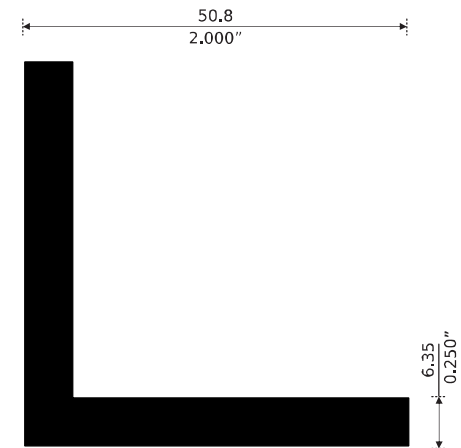

Longitud: 6,10 m

1420

ÁNGULO DE 1 1/2"x 1 1/2"x 1/16"

Longitud: 6.10 m

1314

ÁNGULO DE 1 1/2"x 1 1/2"x 1/8"

Longitud: 6.10 m

1311

ÁNGULO DE 1 1/2"x 1 1/2"x 3.87 mm

Longitud: 6.10 m

21311

ÁNGULO DE 1 1/2"x 1 1/4" x 3.87 mm.

Longitud: 6.10 m

1315

ÁNGULO DE 1 1/2"x 1 1/2"x 3/16"

Longitud: 6.10 m

1318

ÁNGULO DE 2"x 2"x 1/4"

Longitud: 6.10 m

Diseñado para Escuadras

Puerta Batiente Económica

CRUCETA

Ensamble en Retículas

Perfiles **8267 , 8271, 13644**

Longitud: 6.10 m

**12580**

SOLERA DE 2 7/8" x 1.45 mm

Longitud: 6.10 m

**1258**

SOLERA DE 2 7/8" x 2 mm

Longitud: 6.10 m

**12590**