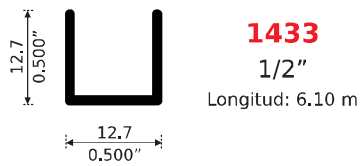

CRUCETA

Ensamble en Retículas

Perfiles **8267 , 8271, 13644**

Disponibles como Herrajes:

CRZ para Perfiles 8267, 8271

CRZ1 para Perfil 13644

VAGUETAS

TEES

TRIÁNGULO