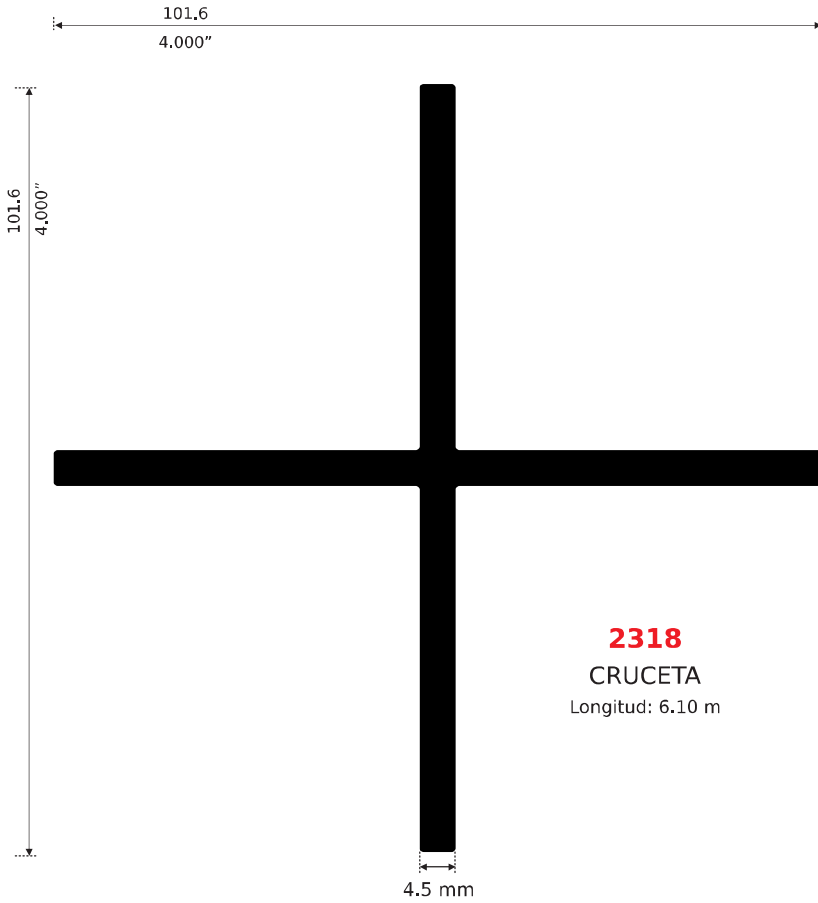

CRUCETA

Ensamble en Retículas

Perfiles **8267 , 8271, 13644**

Disponibles como Herrajes:

CRZ para Perfiles 8267, 8271

CRZ1 para Perfil 13644

VAGUETAS

TEES

TRIÁNGULO