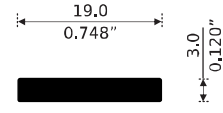

1318

ÁNGULO DE 2"x 2"x 1/4"

Longitud: 6.10 m

Diseñado para Escuadras

Puerta Batiente Económica

CRUCETA

Ensamble en Retículas

Perfiles **8267 , 8271, 13644**

Disponibles como Herrajes:

CRZ para Perfiles 8267, 8271

CRZ1 para Perfil 13644

VAGUETAS

TEES

TRIÁNGULO

**1203**

SOLERA DE 1/2" x 1/8"

Longitud: 6.10 m

**1201**

SOLERA DE 3/4" x 1/16"

Longitud: 6.10 m

**1204**

SOLERA DE 3/4" x 1/8"

Longitud: 6.10 m

**1211**