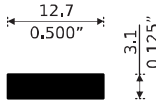

Longitud: 6,10 m

1420

ÁNGULO DE 1 1/2"x 1 1/2"x 1/16"

Longitud: 6.10 m

1314

ÁNGULO DE 1 1/2"x 1 1/2"x 1/8"

Longitud: 6.10 m

1311

1318

ÁNGULO DE 2"x 2"x 1/4"

Longitud: 6.10 m

Diseñado para Escuadras

Puerta Batiente Económica

CRUCETA

Ensamble en Retículas

Perfiles **8267 , 8271, 13644**

Disponibles como Herrajes:

CRZ para Perfiles 8267, 8271

CRZ1 para Perfil 13644

VAGUETAS

TEES

TRIÁNGULO

**1203**

SOLERA DE 1/2" x 1/8"

Longitud: 6.10 m

**1201**

SOLERA DE 3/4" x 1/16"

Longitud: 6.10 m

**1204**

SOLERA DE 3/4" x 1/8"

Longitud: 6.10 m

**1211**