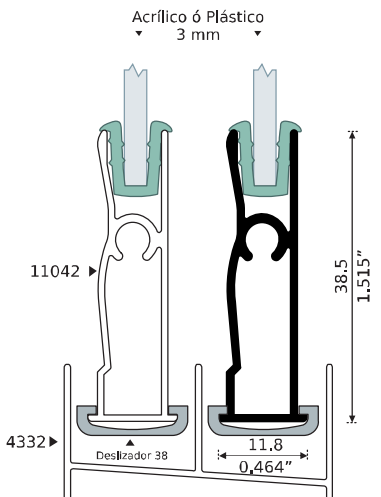

Esta Línea se arma con: **Pija 10 x 1"**

COMERCIAL

Esta Línea se arma con: **Pija 10 x 1"**

EN ESCUADRA

Cancel de Baño en Escuadra

11049

MARCO VERTICAL AL MURO
Longitud: 6.10 m

11042 PATENTE

**MARCO HORIZONTAL
SEMI-LUJO**
Longitud: 6.10 m

Cancel Listo para Instalar

Medida:

1.22 x 1.22 x 1.87 m.

Incluye:

- Tornillería
- Barra toallero
- Silicón 170 ml.
- Vinil color cristal
- Carretillas
- Tapones
- Deslizadores
- Cinta Norton
- Jaladeras

Vinil Vi-3

Acrílico "o" Plástico 3 mm
Se instala con facilidad

4031
GUÍA INFERIOR
Longitud: 6.10 m

12.4
0.490"

35.5
1.397"

11034 **PATENTE**
MARCO HORIZONTAL
SEMI-LUJO
Longitud: 6.10 m

14.5
0.571"

4030
JAMBA LATERAL
Longitud: 3.77 m

11039 **PATENTE**
MARCO
Longitud: 3.77 m

9947

RIEL SUPERIOR

Longitud: 6,10 m

DE LUJO

10197

JAMBA

Longitud: 5.50 m