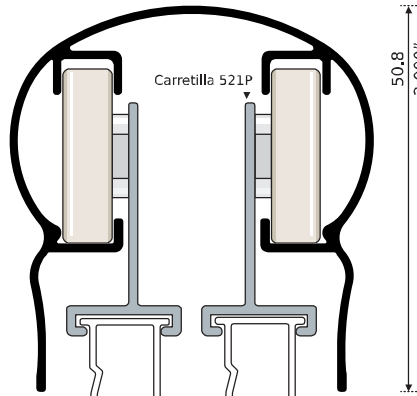

**MARCO HORIZONTAL
SEMI-LUJO**
Longitud: 6.10 m

Cancel Listo para Instalar

Medida:

1.22 x 1.22 x 1.87 m.

Incluye:

- Tornillería
- Barra toallero
- Silicón 170 ml.
- Vinil color cristal
- Carretillas
- Tapones
- Deslizadores
- Cinta Norton
- Jaladeras

Acabados:

- Anodizados
- Pintura Electrostática
- Acabado Madera

Guía Inferior con Drenes

Esta Línea se arma con: **Pija 10 x 1"**

ECONÓMICO

47.9
1.880"

4078
RIEL SUPERIOR
Longitud: 6.10 m

11034

Vinil Vi-3

Acrílico "o" Plástico 3 mm
Se instala con facilidad

4031
GUÍA INFERIOR
Longitud: 6.10 m

12.4
0.490"

35.5
1.397"

11034 **PATENTE**
MARCO HORIZONTAL
SEMI-LUJO
Longitud: 6.10 m

14.5
0.571"

4030
JAMBA LATERAL
Longitud: 3.77 m

11039 **PATENTE**
MARCO
Longitud: 3.77 m

9947

RIEL SUPERIOR

Longitud: 6,10 m

DE LUJO

10197

JAMBA

Longitud: 5.50 m