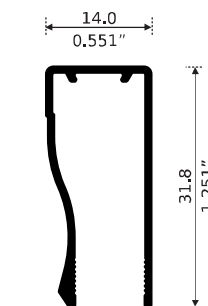

Esta Línea se arma con: **Pija 10 x 1"**

COMERCIAL

Esta Línea se arma con: **Pija 10 x 1"**

EN ESCUADRA

Cancel de Baño en Escuadra

11049

MARCO VERTICAL AL MURO
Longitud: 6.10 m

11042 PATENTE

**MARCO HORIZONTAL
SEMI-LUJO**
Longitud: 6.10 m

Cancel Listo para Instalar

Medida:

1.22 x 1.22 x 1.87 m.

Incluye:

- Tornillería
- Barra toallero
- Silicón 170 ml.
- Vinil color cristal
- Carretillas
- Tapones
- Deslizadores
- Cinta Norton
- Jaladeras

Vinil Vi-3

Acrílico "o" Plástico 3 mm
Se instala con facilidad

4031
GUÍA INFERIOR
Longitud: 6.10 m

12.4
0.490"

35.5
1.397"

11034 **PATENTE**
MARCO HORIZONTAL
SEMI-LUJO
Longitud: 6.10 m

14.5
0.571"

4030
JAMBA LATERAL
Longitud: 3.77 m

11039 **PATENTE**
MARCO
Longitud: 3.77 m

9947

RIEL SUPERIOR

Longitud: 6,10 m

DE LUJO

10197

JAMBA

Longitud: 5.50 m