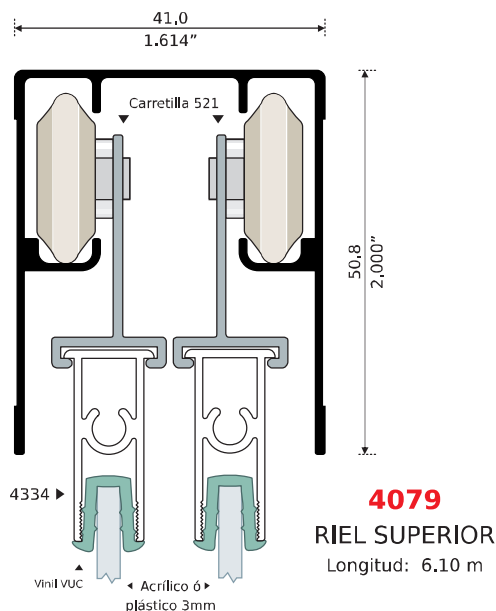

Esta Línea se arma con: **Pija 10 x 1"**

COMERCIAL

Esta Línea se arma con: **Pija 10 x 1"**

EN ESCUADRA

Cancel de Baño en Escuadra

11049

MARCO VERTICAL AL MURO
Longitud: 6.10 m

11042 PATENTE

**MARCO HORIZONTAL
SEMI-LUJO**
Longitud: 6.10 m

Cancel Listo para Instalar

Medida:

1.22 x 1.22 x 1.87 m.

Incluye:

- Tornillería
- Barra toallero
- Silicón 170 ml.
- Vinil color cristal
- Carretillas
- Tapones
- Deslizadores
- Cinta Norton
- Jaladeras

Vinil Vi-3

Acrílico "o" Plástico 3 mm
Se instala con facilidad

4031
GUÍA INFERIOR
Longitud: 6.10 m

12.4
0.490"

35.5
1.397"

11034 **PATENTE**
MARCO HORIZONTAL
SEMI-LUJO
Longitud: 6.10 m

14.5
0.571"

4030
JAMBA LATERAL
Longitud: 3.77 m

11039 **PATENTE**
MARCO
Longitud: 3.77 m

9947

RIEL SUPERIOR

Longitud: 6,10 m

DE LUJO

10197

JAMBA

Longitud: 5.50 m