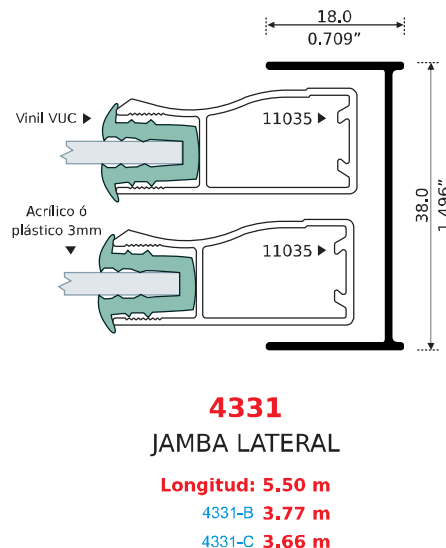

Esta Línea se arma con: **Pija 10 x 1"**

COMERCIAL

Esta Línea se arma con: **Pija 10 x 1"**

EN ESCUADRA

Cancel de Baño en Escuadra

11049

MARCO VERTICAL AL MURO
Longitud: 6.10 m

11042 PATENTE

**MARCO HORIZONTAL
SEMI-LUJO**
Longitud: 6.10 m

Cancel Listo para Instalar

Medida:

1.22 x 1.22 x 1.87 m.

Incluye:

- Tornillería
- Barra toallero
- Silicón 170 ml.
- Vinil color cristal
- Carretillas
- Tapones
- Deslizadores
- Cinta Norton
- Jaladeras

Acabados:

- Anodizados
- Pintura Electrostática
- Acabado Madera

Guía Inferior con Drenes

Esta Línea se arma con: **Pija 10 x 1"**

ECONÓMICO

47.9
1.880"

4078
RIEL SUPERIOR
Longitud: 6.10 m

11034

Vinil Vi-3

Acrílico "o" Plástico 3 mm
Se instala con facilidad

4031
GUÍA INFERIOR
Longitud: 6.10 m

12.4
0.490"

35.5
1.397"

11034 **PATENTE**
MARCO HORIZONTAL
SEMI-LUJO
Longitud: 6.10 m

14.5
0.571"

4030
JAMBA LATERAL
Longitud: 3.77 m