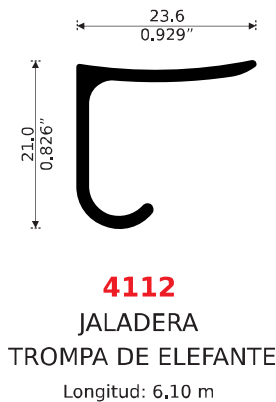

Esta Línea se arma con: **Pija 10 x 1"**

COMERCIAL

Esta Línea se arma con: **Pija 10 x 1"**

EN ESCUADRA

Cancel de Baño en Escuadra

11049

MARCO VERTICAL AL MURO
Longitud: 6.10 m

11042 PATENTE

**MARCO HORIZONTAL
SEMI-LUJO**
Longitud: 6.10 m

Cancel Listo para Instalar

Medida:

1.22 x 1.22 x 1.87 m.

Incluye:

- Tornillería
- Barra toallero
- Silicón 170 ml.
- Vinil color cristal
- Carretillas
- Tapones
- Deslizadores
- Cinta Norton
- Jaladeras

Acabados:

- Anodizados
- Pintura Electrostática
- Acabado Madera

Guía Inferior con Drenes

Esta Línea se arma con: **Pija 10 x 1"**

ECONÓMICO

47.9
1.880"

4078
RIEL SUPERIOR
Longitud: 6.10 m

11034

Vinil Vi-3

Acrílico "o" Plástico 3 mm
Se instala con facilidad

4031
GUÍA INFERIOR
Longitud: 6.10 m

12.4
0.490"

35.5
1.397"

11034 **PATENTE**
MARCO HORIZONTAL
SEMI-LUJO
Longitud: 6.10 m

14.5
0.571"

4030
JAMBA LATERAL
Longitud: 3.77 m