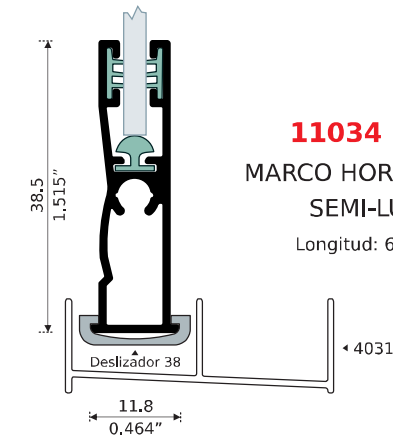

**MARCO HORIZONTAL
SEMI-LUJO**
Longitud: 6.10 m

Cancel Listo para Instalar

Medida:

1.22 x 1.22 x 1.87 m.

Incluye:

- Tornillería
- Barra toallero
- Silicón 170 ml.
- Vinil color cristal
- Carretillas
- Tapones
- Deslizadores
- Cinta Norton
- Jaladeras

Vinil Vi-3

Acrílico "o" Plástico 3 mm
Se instala con facilidad

4031
GUÍA INFERIOR
Longitud: 6.10 m

12.4
0.490"

35.5
1.397"

11034 **PATENTE**
MARCO HORIZONTAL
SEMI-LUJO
Longitud: 6.10 m

14.5
0.571"

4030
JAMBA LATERAL
Longitud: 3.77 m

11039 **PATENTE**
MARCO
Longitud: 3.77 m

9947

RIEL SUPERIOR

Longitud: 6,10 m

DE LUJO

10197

JAMBA

Longitud: 5.50 m

6854

MARCO 2"

Longitud: 6.10 m

CANCEL DE BAÑO BATIENTE

10198

GUÍA INFERIOR

Longitud: 6.10 m

4127