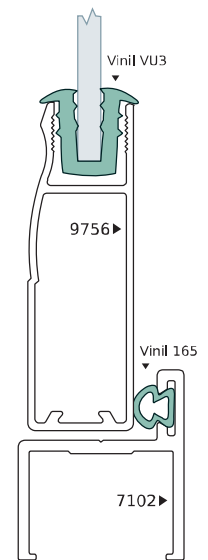

**MARCO HORIZONTAL
SEMI-LUJO**
Longitud: 6.10 m

Cancel Listo para Instalar

Medida:

1.22 x 1.22 x 1.87 m.

Incluye:

- Tornillería
- Barra toallero
- Silicón 170 ml.
- Vinil color cristal
- Carretillas
- Tapones
- Deslizadores
- Cinta Norton
- Jaladeras

Vinil Vi-3

Acrílico "o" Plástico 3 mm
Se instala con facilidad

4031
GUÍA INFERIOR
Longitud: 6.10 m

12.4
0.490"

35.5
1.397"

11034 **PATENTE**
MARCO HORIZONTAL
SEMI-LUJO
Longitud: 6.10 m

14.5
0.571"

4030
JAMBA LATERAL
Longitud: 3.77 m

6854

MARCO 2"

Longitud: 6.10 m

CANCEL DE BAÑO BATIENTE

10198

GUÍA INFERIOR

Longitud: 6.10 m

4127

BATIENTE DE BAÑO

ECONÓMICO

Longitud: 6,10 m

7102

BATIENTE DE BAÑO

COMERCIAL

Longitud: 6,10 m

Recibe