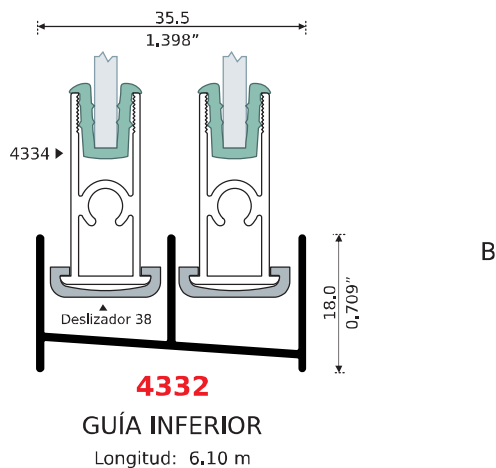

Esta Línea se arma con: **Pija 10 x 1"**

COMERCIAL

Esta Línea se arma con: **Pija 10 x 1"**

EN ESCUADRA

Cancel de Baño en Escuadra

11049

MARCO VERTICAL AL MURO
Longitud: 6.10 m

11042 PATENTE

**MARCO HORIZONTAL
SEMI-LUJO**
Longitud: 6.10 m

Cancel Listo para Instalar

Medida:

1.22 x 1.22 x 1.87 m.

Incluye:

- Tornillería
- Barra toallero
- Silicón 170 ml.
- Vinil color cristal
- Carretillas
- Tapones
- Deslizadores
- Cinta Norton
- Jaladeras

Acabados:

- Anodizados
- Pintura Electrostática
- Acabado Madera

Guía Inferior con Drenes

Esta Línea se arma con: **Pija 10 x 1"**

ECONÓMICO

47.9
1.880"

4078
RIEL SUPERIOR
Longitud: 6.10 m

11034

Vinil Vi-3

Acrílico "o" Plástico 3 mm
Se instala con facilidad

4031
GUÍA INFERIOR
Longitud: 6.10 m

12.4
0.490"

35.5
1.397"

11034 **PATENTE**
MARCO HORIZONTAL
SEMI-LUJO
Longitud: 6.10 m

14.5
0.571"

4030
JAMBA LATERAL
Longitud: 3.77 m