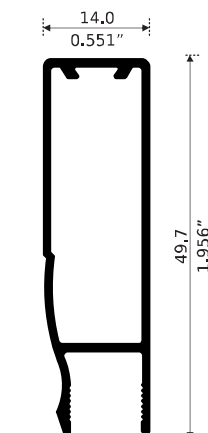

Esta Línea se arma con: **Pija 10 x 1"**

COMERCIAL

Esta Línea se arma con: **Pija 10 x 1"**

EN ESCUADRA

Cancel de Baño en Escuadra

11049

MARCO VERTICAL AL MURO
Longitud: 6.10 m

11042 PATENTE

**MARCO HORIZONTAL
SEMI-LUJO**
Longitud: 6.10 m

Cancel Listo para Instalar

Medida:

1.22 x 1.22 x 1.87 m.

Incluye:

- Tornillería
- Barra toallero
- Silicón 170 ml.
- Vinil color cristal
- Carretillas
- Tapones
- Deslizadores
- Cinta Norton
- Jaladeras

Vinil Vi-3

Acrílico "o" Plástico 3 mm
Se instala con facilidad

4031
GUÍA INFERIOR
Longitud: 6.10 m

12.4
0.490"

35.5
1.397"

11034 **PATENTE**
MARCO HORIZONTAL
SEMI-LUJO
Longitud: 6.10 m

14.5
0.571"

4030
JAMBA LATERAL
Longitud: 3.77 m

11039 **PATENTE**
MARCO
Longitud: 3.77 m

9947

RIEL SUPERIOR

Longitud: 6,10 m

DE LUJO

10197

JAMBA

Longitud: 5.50 m