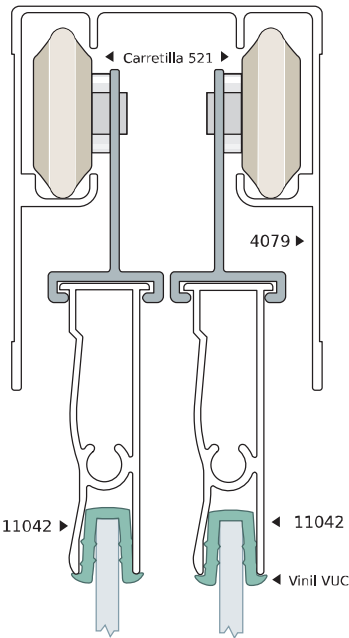

Esta Línea se arma con: **Pija 10 x 1"**

COMERCIAL

Esta Línea se arma con: **Pija 10 x 1"**

EN ESCUADRA

Cancel de Baño en Escuadra

11049

MARCO VERTICAL AL MURO
Longitud: 6.10 m

11042 PATENTE

**MARCO HORIZONTAL
SEMI-LUJO**
Longitud: 6.10 m

Cancel Listo para Instalar

Medida:

1.22 x 1.22 x 1.87 m.

Incluye:

- Tornillería
- Barra toallero
- Silicón 170 ml.
- Vinil color cristal
- Carretillas
- Tapones
- Deslizadores
- Cinta Norton
- Jaladeras

Acabados:

- Anodizados
- Pintura Electrostática
- Acabado Madera

Guía Inferior con Drenes

Esta Línea se arma con: **Pija 10 x 1"**

ECONÓMICO

47.9
1.880"

4078
RIEL SUPERIOR
Longitud: 6.10 m

11034

Vinil Vi-3

Acrílico "o" Plástico 3 mm
Se instala con facilidad

4031
GUÍA INFERIOR
Longitud: 6.10 m

12.4
0.490"

35.5
1.397"

11034 **PATENTE**
MARCO HORIZONTAL
SEMI-LUJO
Longitud: 6.10 m

14.5
0.571"

4030
JAMBA LATERAL
Longitud: 3.77 m