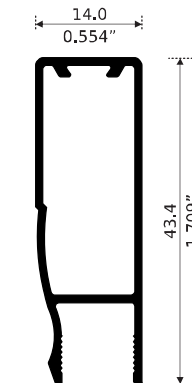

Esta Línea se arma con: **Pija 10 x 1"**

COMERCIAL

Esta Línea se arma con: **Pija 10 x 1"**

EN ESCUADRA

Cancel de Baño en Escuadra

11049

MARCO VERTICAL AL MURO
Longitud: 6.10 m

11042 PATENTE

**MARCO HORIZONTAL
SEMI-LUJO**
Longitud: 6.10 m

Cancel Listo para Instalar

Medida:

1.22 x 1.22 x 1.87 m.

Incluye:

- Tornillería
- Barra toallero
- Silicón 170 ml.
- Vinil color cristal
- Carretillas
- Tapones
- Deslizadores
- Cinta Norton
- Jaladeras

Vinil Vi-3

Acrílico "o" Plástico 3 mm
Se instala con facilidad

4031
GUÍA INFERIOR
Longitud: 6.10 m

12.4
0.490"

35.5
1.397"

11034 **PATENTE**
MARCO HORIZONTAL
SEMI-LUJO
Longitud: 6.10 m

14.5
0.571"

4030
JAMBA LATERAL
Longitud: 3.77 m

11039 **PATENTE**
MARCO
Longitud: 3.77 m

9947

RIEL SUPERIOR

Longitud: 6,10 m

DE LUJO

10197

JAMBA

Longitud: 5.50 m