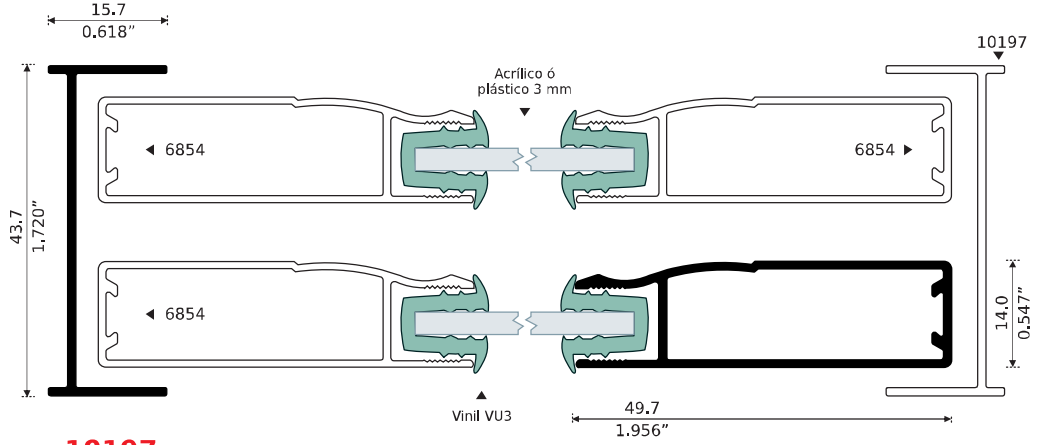

**MARCO HORIZONTAL
SEMI-LUJO**
Longitud: 6.10 m

Cancel Listo para Instalar

Medida:

1.22 x 1.22 x 1.87 m.

Incluye:

- Tornillería
- Barra toallero
- Silicón 170 ml.
- Vinil color cristal
- Carretillas
- Tapones
- Deslizadores
- Cinta Norton
- Jaladeras

Vinil Vi-3

Acrílico "o" Plástico 3 mm
Se instala con facilidad

4031
GUÍA INFERIOR
Longitud: 6.10 m

12.4
0.490"

35.5
1.397"

11034 **PATENTE**
MARCO HORIZONTAL
SEMI-LUJO
Longitud: 6.10 m

14.5
0.571"

4030
JAMBA LATERAL
Longitud: 3.77 m

11039 **PATENTE**
MARCO
Longitud: 3.77 m

9947

RIEL SUPERIOR

Longitud: 6,10 m

DE LUJO

10197

JAMBA

Longitud: 5.50 m

6854

MARCO 2"

Longitud: 6.10 m

CANCEL DE BAÑO BATIENTE

10198

GUÍA INFERIOR

Longitud: 6.10 m

4127