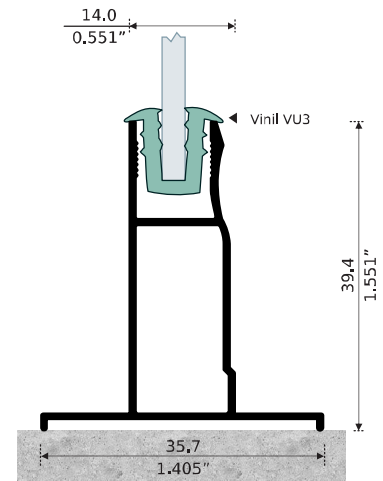

Esta Línea se arma con: **Pija 10 x 1"**

COMERCIAL

Esta Línea se arma con: **Pija 10 x 1"**

EN ESCUADRA

Cancel de Baño en Escuadra

11049

MARCO VERTICAL AL MURO
Longitud: 6.10 m

11042 PATENTE

**MARCO HORIZONTAL
SEMI-LUJO**
Longitud: 6.10 m

Cancel Listo para Instalar

Medida:

1.22 x 1.22 x 1.87 m.

Incluye:

- Tornillería
- Barra toallero
- Silicón 170 ml.
- Vinil color cristal
- Carretillas
- Tapones
- Deslizadores
- Cinta Norton
- Jaladeras

Vinil Vi-3

Acrílico "o" Plástico 3 mm
Se instala con facilidad

4031
GUÍA INFERIOR
Longitud: 6.10 m

12.4
0.490"

35.5
1.397"

11034 **PATENTE**
MARCO HORIZONTAL
SEMI-LUJO
Longitud: 6.10 m

14.5
0.571"

4030
JAMBA LATERAL
Longitud: 3.77 m

11039 **PATENTE**
MARCO
Longitud: 3.77 m

9947

RIEL SUPERIOR

Longitud: 6,10 m

DE LUJO

10197

JAMBA

Longitud: 5.50 m