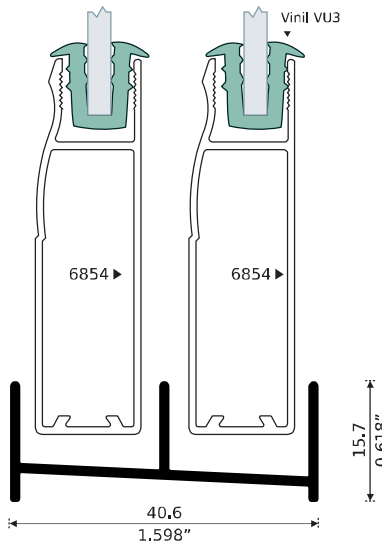

**MARCO HORIZONTAL
SEMI-LUJO**
Longitud: 6.10 m

Cancel Listo para Instalar

Medida:

1.22 x 1.22 x 1.87 m.

Incluye:

- Tornillería
- Barra toallero
- Silicón 170 ml.
- Vinil color cristal
- Carretillas
- Tapones
- Deslizadores
- Cinta Norton
- Jaladeras

Vinil Vi-3

Acrílico "o" Plástico 3 mm
Se instala con facilidad

4031
GUÍA INFERIOR
Longitud: 6.10 m

12.4
0.490"

35.5
1.397"

11034 **PATENTE**
MARCO HORIZONTAL
SEMI-LUJO
Longitud: 6.10 m

14.5
0.571"

4030
JAMBA LATERAL
Longitud: 3.77 m

11039 **PATENTE**
MARCO
Longitud: 3.77 m

9947

RIEL SUPERIOR

Longitud: 6,10 m

DE LUJO

10197

JAMBA

Longitud: 5.50 m

6854

MARCO 2"

Longitud: 6.10 m

CANCEL DE BAÑO BATIENTE

10198

GUÍA INFERIOR

Longitud: 6.10 m

4127