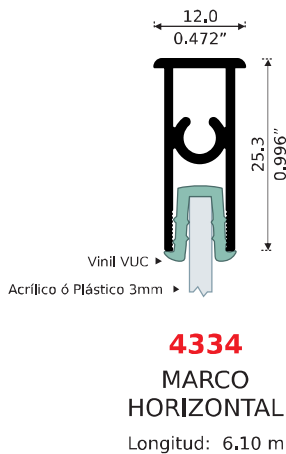

Esta Línea se arma con: **Pija 10 x 1"**

COMERCIAL

Esta Línea se arma con: **Pija 10 x 1"**

EN ESCUADRA

Cancel de Baño en Escuadra

11049

MARCO VERTICAL AL MURO
Longitud: 6.10 m

11042 PATENTE

**MARCO HORIZONTAL
SEMI-LUJO**
Longitud: 6.10 m

Cancel Listo para Instalar

Medida:

1.22 x 1.22 x 1.87 m.

Incluye:

- Tornillería
- Barra toallero
- Silicón 170 ml.
- Vinil color cristal
- Carretillas
- Tapones
- Deslizadores
- Cinta Norton
- Jaladeras

Acabados:

- Anodizados
- Pintura Electrostática
- Acabado Madera

Guía Inferior con Drenes

Esta Línea se arma con: **Pija 10 x 1"**

ECONÓMICO

47.9
1.880"

4078
RIEL SUPERIOR
Longitud: 6.10 m

11034

Vinil Vi-3

Acrílico "o" Plástico 3 mm
Se instala con facilidad

4031
GUÍA INFERIOR
Longitud: 6.10 m

12.4
0.490"

35.5
1.397"

11034 **PATENTE**
MARCO HORIZONTAL
SEMI-LUJO
Longitud: 6.10 m

14.5
0.571"

4030
JAMBA LATERAL
Longitud: 3.77 m