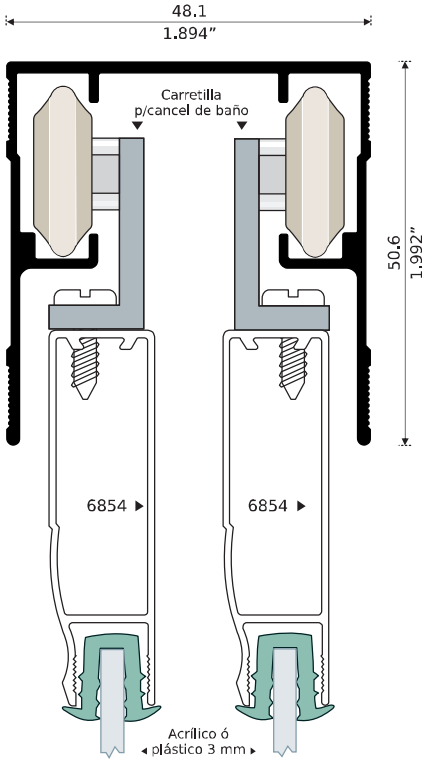

**MARCO HORIZONTAL
SEMI-LUJO**
Longitud: 6.10 m

Cancel Listo para Instalar

Medida:

1.22 x 1.22 x 1.87 m.

Incluye:

- Tornillería
- Barra toallero
- Silicón 170 ml.
- Vinil color cristal
- Carretillas
- Tapones
- Deslizadores
- Cinta Norton
- Jaladeras

Vinil Vi-3

Acrílico "o" Plástico 3 mm
Se instala con facilidad

4031
GUÍA INFERIOR
Longitud: 6.10 m

12.4
0.490"

35.5
1.397"

11034 **PATENTE**
MARCO HORIZONTAL
SEMI-LUJO
Longitud: 6.10 m

14.5
0.571"

4030
JAMBA LATERAL
Longitud: 3.77 m

11039 **PATENTE**
MARCO
Longitud: 3.77 m

9947

RIEL SUPERIOR

Longitud: 6,10 m

DE LUJO

10197

JAMBA

Longitud: 5.50 m

6854

MARCO 2"

Longitud: 6.10 m

CANCEL DE BAÑO BATIENTE

10198

GUÍA INFERIOR

Longitud: 6.10 m

4127