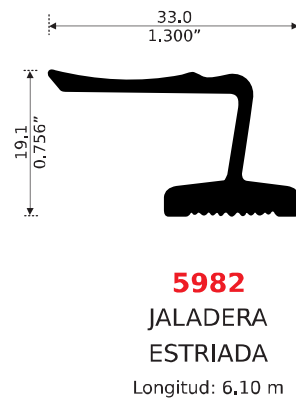

Esta Línea se arma con: **Pija 10 x 1"**

COMERCIAL

Esta Línea se arma con: **Pija 10 x 1"**

EN ESCUADRA

Cancel de Baño en Escuadra

11049

MARCO VERTICAL AL MURO
Longitud: 6.10 m

11042 PATENTE

**MARCO HORIZONTAL
SEMI-LUJO**
Longitud: 6.10 m

Cancel Listo para Instalar

Medida:

1.22 x 1.22 x 1.87 m.

Incluye:

- Tornillería
- Barra toallero
- Silicón 170 ml.
- Vinil color cristal
- Carretillas
- Tapones
- Deslizadores
- Cinta Norton
- Jaladeras

Acabados:

- Anodizados
- Pintura Electrostática
- Acabado Madera

Guía Inferior con Drenes

Esta Línea se arma con: **Pija 10 x 1"**

ECONÓMICO

47.9
1.880"

4078
RIEL SUPERIOR
Longitud: 6.10 m

11034

Vinil Vi-3

Acrílico "o" Plástico 3 mm
Se instala con facilidad

4031
GUÍA INFERIOR
Longitud: 6.10 m

12.4
0.490"

35.5
1.397"

11034 **PATENTE**
MARCO HORIZONTAL
SEMI-LUJO
Longitud: 6.10 m

14.5
0.571"

4030
JAMBA LATERAL
Longitud: 3.77 m