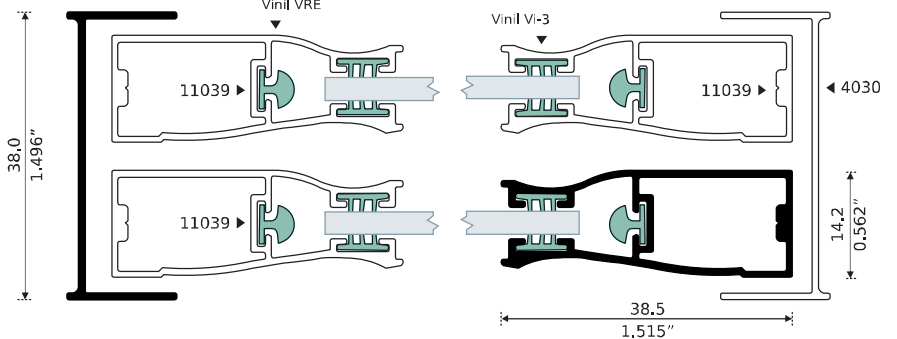

**MARCO HORIZONTAL
SEMI-LUJO**
Longitud: 6.10 m

Cancel Listo para Instalar

Medida:

1.22 x 1.22 x 1.87 m.

Incluye:

- Tornillería
- Barra toallero
- Silicón 170 ml.
- Vinil color cristal
- Carretillas
- Tapones
- Deslizadores
- Cinta Norton
- Jaladeras

Acabados:

- Anodizados
- Pintura Electrostática
- Acabado Madera

Guía Inferior con Drenes

Esta Línea se arma con: **Pija 10 x 1"**

ECONÓMICO

47.9
1.880"

4078
RIEL SUPERIOR
Longitud: 6.10 m

11034

Vinil Vi-3

Acrílico "o" Plástico 3 mm
Se instala con facilidad

4031
GUÍA INFERIOR
Longitud: 6.10 m

12.4
0.490"

35.5
1.397"

11034 **PATENTE**
MARCO HORIZONTAL
SEMI-LUJO
Longitud: 6.10 m

14.5
0.571"

4030
JAMBA LATERAL
Longitud: 3.77 m

11039 **PATENTE**
MARCO
Longitud: 3.77 m

9947

RIEL SUPERIOR

Longitud: 6,10 m

DE LUJO

10197

JAMBA

Longitud: 5.50 m