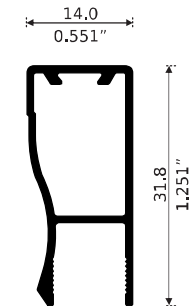

Esta Línea se arma con: **Pija 10 x 1"**

COMERCIAL

Esta Línea se arma con: **Pija 10 x 1"**

EN ESCUADRA

Cancel de Baño en Escuadra

11049

MARCO VERTICAL AL MURO
Longitud: 6.10 m

11042 PATENTE

**MARCO HORIZONTAL
SEMI-LUJO**
Longitud: 6.10 m

Cancel Listo para Instalar

Medida:

1.22 x 1.22 x 1.87 m.

Incluye:

- Tornillería
- Barra toallero
- Silicón 170 ml.
- Vinil color cristal
- Carretillas
- Tapones
- Deslizadores
- Cinta Norton
- Jaladeras

Vinil Vi-3

Acrílico "o" Plástico 3 mm
Se instala con facilidad

4031
GUÍA INFERIOR
Longitud: 6.10 m

12.4
0.490"

35.5
1.397"

11034 **PATENTE**
MARCO HORIZONTAL
SEMI-LUJO
Longitud: 6.10 m

14.5
0.571"

4030
JAMBA LATERAL
Longitud: 3.77 m

11039 **PATENTE**
MARCO
Longitud: 3.77 m

9947

RIEL SUPERIOR

Longitud: 6,10 m

DE LUJO

10197

JAMBA

Longitud: 5.50 m