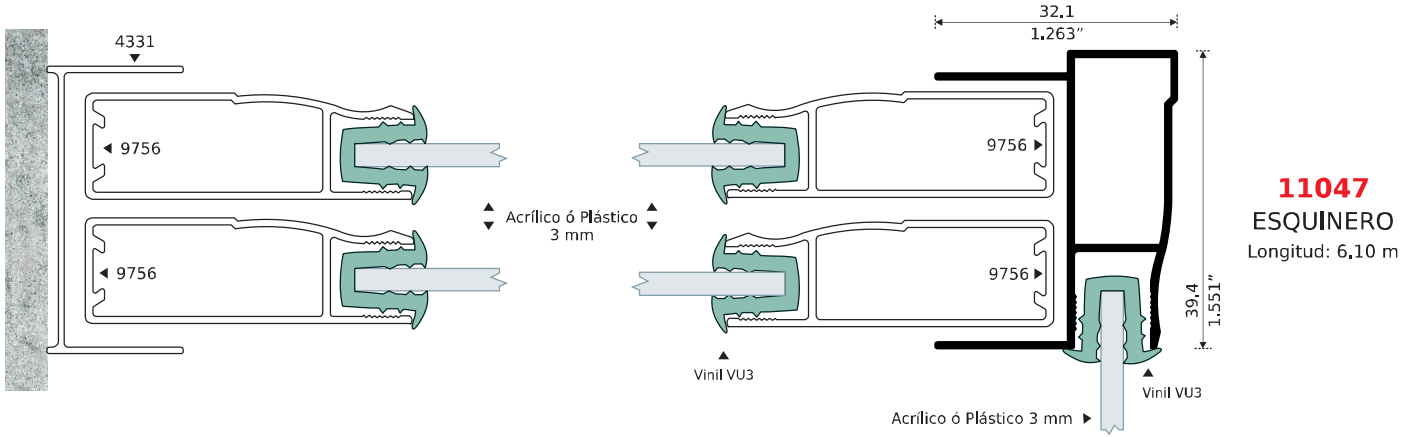

Esta Línea se arma con: **Pija 10 x 1"**

COMERCIAL

Esta Línea se arma con: **Pija 10 x 1"**

EN ESCUADRA

Cancel de Baño en Escuadra

11049

MARCO VERTICAL AL MURO
Longitud: 6.10 m

11042 PATENTE

**MARCO HORIZONTAL
SEMI-LUJO**
Longitud: 6.10 m

Cancel Listo para Instalar

Medida:

1.22 x 1.22 x 1.87 m.

Incluye:

- Tornillería
- Barra toallero
- Silicón 170 ml.
- Vinil color cristal
- Carretillas
- Tapones
- Deslizadores
- Cinta Norton
- Jaladeras

Acabados:

- Anodizados
- Pintura Electrostática
- Acabado Madera

Guía Inferior con Drenes

Esta Línea se arma con: **Pija 10 x 1"**

ECONÓMICO

47.9
1.880"

4078
RIEL SUPERIOR
Longitud: 6.10 m

11034

Vinil Vi-3

Acrílico "o" Plástico 3 mm
Se instala con facilidad

4031
GUÍA INFERIOR
Longitud: 6.10 m

12.4
0.490"

35.5
1.397"

11034 **PATENTE**
MARCO HORIZONTAL
SEMI-LUJO
Longitud: 6.10 m

14.5
0.571"

4030
JAMBA LATERAL
Longitud: 3.77 m