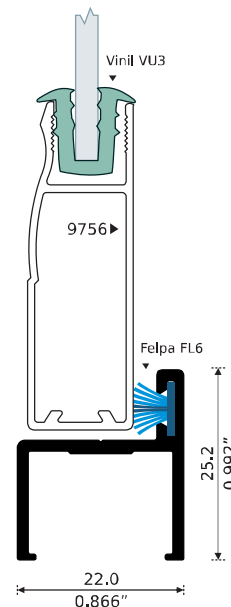

**MARCO HORIZONTAL
SEMI-LUJO**
Longitud: 6.10 m

Cancel Listo para Instalar

Medida:

1.22 x 1.22 x 1.87 m.

Incluye:

- Tornillería
- Barra toallero
- Silicón 170 ml.
- Vinil color cristal
- Carretillas
- Tapones
- Deslizadores
- Cinta Norton
- Jaladeras

11039 **PATENTE**
MARCO
Longitud: 3.77 m

9947

RIEL SUPERIOR

Longitud: 6,10 m

DE LUJO

10197

JAMBA

Longitud: 5.50 m

6854

MARCO 2"

Longitud: 6.10 m

CANCEL DE BAÑO BATIENTE

10198

GUÍA INFERIOR

Longitud: 6.10 m

4127

BATIENTE DE BAÑO

ECONÓMICO

Longitud: 6,10 m

7102

BATIENTE DE BAÑO

COMERCIAL

Longitud: 6,10 m

Recibe