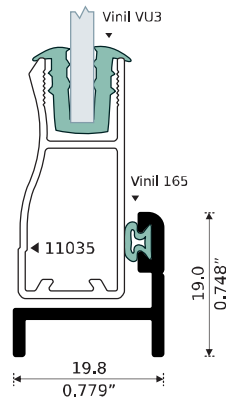

**MARCO HORIZONTAL
SEMI-LUJO**
Longitud: 6.10 m

Cancel Listo para Instalar

Medida:

1.22 x 1.22 x 1.87 m.

Incluye:

- Tornillería
- Barra toallero
- Silicón 170 ml.
- Vinil color cristal
- Carretillas
- Tapones
- Deslizadores
- Cinta Norton
- Jaladeras

11039 **PATENTE**
MARCO
Longitud: 3.77 m

9947

RIEL SUPERIOR

Longitud: 6,10 m

DE LUJO

10197

JAMBA

Longitud: 5.50 m

6854

MARCO 2"

Longitud: 6.10 m

CANCEL DE BAÑO BATIENTE

10198

GUÍA INFERIOR

Longitud: 6.10 m

4127

BATIENTE DE BAÑO

ECONÓMICO

Longitud: 6,10 m

7102

BATIENTE DE BAÑO

COMERCIAL

Longitud: 6,10 m

Recibe