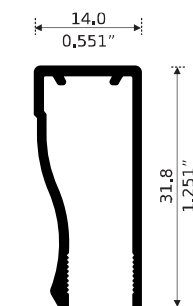

Esta Línea se arma con: **Pija 10 x 1"**

COMERCIAL

Esta Línea se arma con: **Pija 10 x 1"**

EN ESCUADRA

Cancel de Baño en Escuadra

11049

MARCO VERTICAL AL MURO
Longitud: 6.10 m

11042 PATENTE

**MARCO HORIZONTAL
SEMI-LUJO**
Longitud: 6.10 m

Cancel Listo para Instalar

Medida:

1.22 x 1.22 x 1.87 m.

Incluye:

- Tornillería
- Barra toallero
- Silicón 170 ml.
- Vinil color cristal
- Carretillas
- Tapones
- Deslizadores
- Cinta Norton
- Jaladeras

Vinil Vi-3

Acrílico "o" Plástico 3 mm
Se instala con facilidad

4031
GUÍA INFERIOR
Longitud: 6.10 m

12.4
0.490"

35.5
1.397"

11034 **PATENTE**
MARCO HORIZONTAL
SEMI-LUJO
Longitud: 6.10 m

14.5
0.571"

4030
JAMBA LATERAL
Longitud: 3.77 m

11039 **PATENTE**
MARCO
Longitud: 3.77 m

9947

RIEL SUPERIOR

Longitud: 6,10 m

DE LUJO

10197

JAMBA

Longitud: 5.50 m