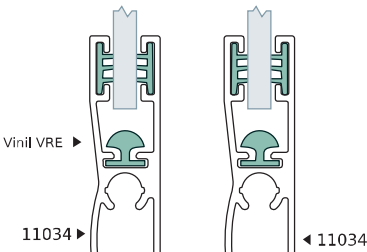

**MARCO HORIZONTAL
SEMI-LUJO**
Longitud: 6.10 m

Cancel Listo para Instalar

Medida:

1.22 x 1.22 x 1.87 m.

Incluye:

- Tornillería
- Barra toallero
- Silicón 170 ml.
- Vinil color cristal
- Carretillas
- Tapones
- Deslizadores
- Cinta Norton
- Jaladeras

Acabados:

- Anodizados
- Pintura Electrostática
- Acabado Madera

Guía Inferior con Drenes

Esta Línea se arma con: **Pija 10 x 1"**

ECONÓMICO

47.9
1.880"

4078
RIEL SUPERIOR
Longitud: 6.10 m

11034

Vinil Vi-3

Acrílico "o" Plástico 3 mm
Se instala con facilidad

4031
GUÍA INFERIOR
Longitud: 6.10 m

12.4
0.490"

35.5
1.397"

11034 **PATENTE**
MARCO HORIZONTAL
SEMI-LUJO
Longitud: 6.10 m

14.5
0.571"

4030
JAMBA LATERAL
Longitud: 3.77 m

11039 **PATENTE**
MARCO
Longitud: 3.77 m

9947

RIEL SUPERIOR

Longitud: 6,10 m

DE LUJO

10197

JAMBA

Longitud: 5.50 m