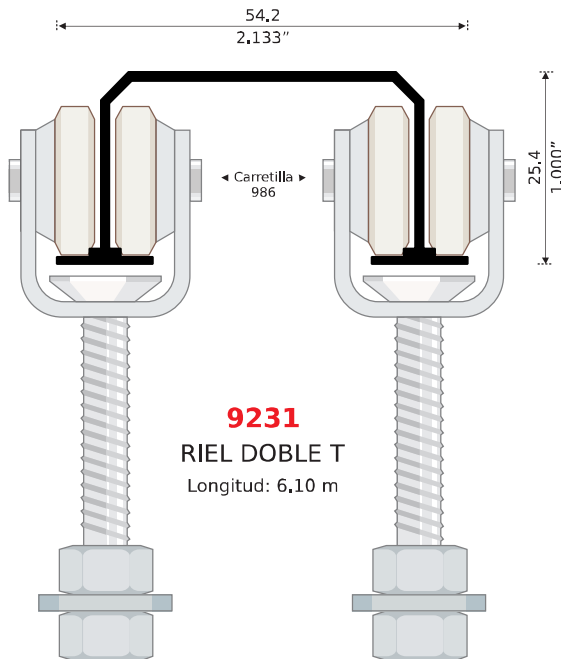

VITRINAS

3358

ZAPATA

Longitud: 6,10 m

3329

GUÍA

Longitud: 6,10 m

3311

RIEL

Longitud: 6,10 m

3316

RIEL DOBLE

Longitud: 6,10 m

RIELES SUPERIORES

NUEVO

5080

RIEL PUERTA

Longitud: 6,10 m

9231

RIEL DOBLE T

Longitud: 6,10 m

3312

RIEL GLEIRO

Longitud: 6,10 m

3150

DECORATIVO 3/4"

Longitud: 6.10 m

3165

DECORATIVO 1"

Longitud: 6.10 m

3160

PECHO PALOMA 3/4"