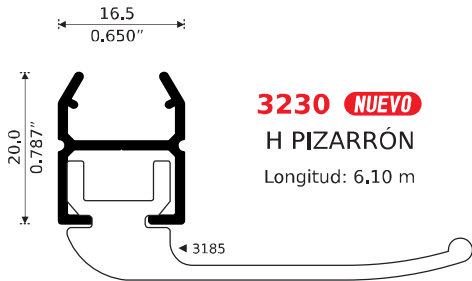

VITRINAS

3358

ZAPATA

Longitud: 6,10 m

3329

GUÍA

Longitud: 6,10 m

3311

MARCO P/ DOMO
SIN VENTILACIÓN

Longitud: 6.10 m

46.0
1.811"

32.0
1.259"

45.5
1.791"

130.2
5.125"

LÍNEA PIZARRÓN

GUARDAPOLVOS

ELEGANTE POR SU DISEÑO

Disponible como Herraje (Juego)

GP1 Medida: 1.00 m.
GP1.2 Medida: 1.20 m.

5565
GUARDA POLVO
DE 3/4"
Longitud: 6.10 m