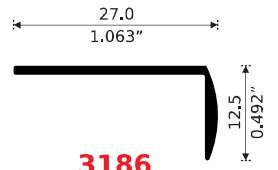

PORTA CRISTAL

7013

PORTA GRAPA

Longitud: 6,10 m

7014

GRAPA

Longitud: 6,10 m

RIBETES DE MESA

3150

DECORATIVO 3/4"

Longitud: 6.10 m

3165

DECORATIVO 1"

Longitud: 6.10 m

3160

PECHO PALOMA 3/4"

Longitud: 6.10 m

3186

PECHO PALOMA 1"

Longitud: 6.10 m

RIBETES DE PISO

5011 **NUEVO**

RIBETE

Longitud: 6.10 m

5012 **NUEVO**

RIBETE

Longitud: 6.10 m

3188

PISA ALFOMBRA

Longitud: 6.10 m

PERFILES PARA DOMO

Estrías para una Mejor Adherencia
Del Sellador 3070