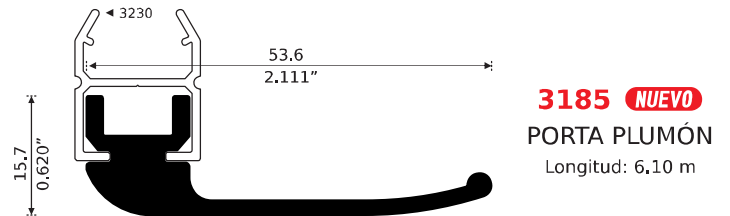

MARCO P/ DOMO
SIN VENTILACIÓN

Longitud: 6.10 m

46.0
1.811"

32.0
1.259"

45.5
1.791"

130.2
5.125"

LÍNEA PIZARRÓN

GUARDAPOLVOS

ELEGANTE POR SU DISEÑO

Disponible como Herraje (Juego)

GP1 Medida: 1.00 m.
GP1.2 Medida: 1.20 m.

5565
GUARDA POLVO
DE 3/4"
Longitud: 6.10 m