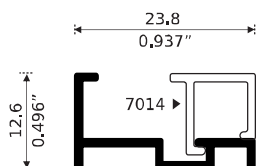

VITRINAS

3358

ZAPATA

Longitud: 6,10 m

3329

GUÍA

Longitud: 6,10 m

3311

RIEL

Longitud: 6,10 m

3316

RIEL DOBLE

Longitud: 6,10 m

RIELES SUPERIORES

NUEVO

5080

RIEL PUERTA

Longitud: 6,10 m

9231

RIEL DOBLE T

Longitud: 6,10 m

3312

RIEL GLEIRO

Longitud: 6,10 m

PORTA CRISTAL

7013

PORTA GRAPA

Longitud: 6,10 m

7014

GRAPA

Longitud: 6,10 m

RIBETES DE MESA