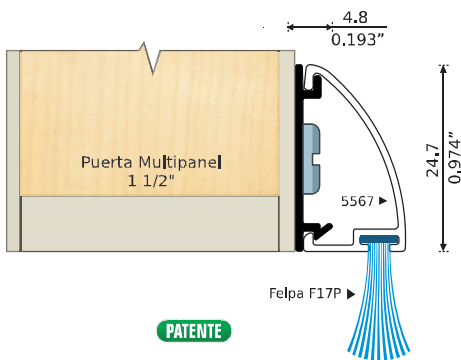

MARCO P/ DOMO
SIN VENTILACIÓN

Longitud: 6.10 m

46.0
1.811"

32.0
1.259"

45.5
1.791"

130.2
5.125"

LÍNEA PIZARRÓN

GUARDAPOLVOS

ELEGANTE POR SU DISEÑO

Disponible como Herraje (Juego)

GP1 Medida: 1.00 m.
GP1.2 Medida: 1.20 m.

5565
GUARDA POLVO
DE 3/4"
Longitud: 6.10 m