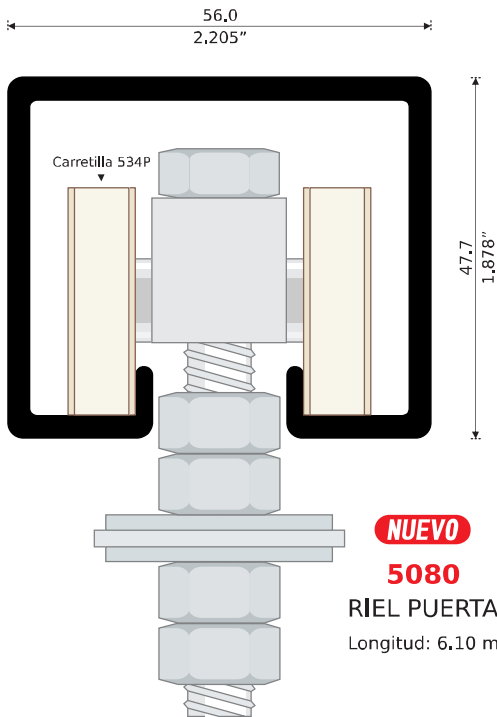

VITRINAS

3358

ZAPATA

Longitud: 6,10 m

3329

GUÍA

Longitud: 6,10 m

3311

RIEL

Longitud: 6,10 m

3316

RIEL DOBLE

Longitud: 6,10 m

RIELES SUPERIORES

NUEVO

5080

RIEL PUERTA

Longitud: 6,10 m

9231

RIEL DOBLE T

Longitud: 6,10 m

3312

RIEL GLEIRO

Longitud: 6,10 m

PORTA CRISTAL

7013

PORTA GRAPA

Longitud: 6,10 m

7014

GRAPA

Longitud: 6,10 m

RIBETES DE MESA