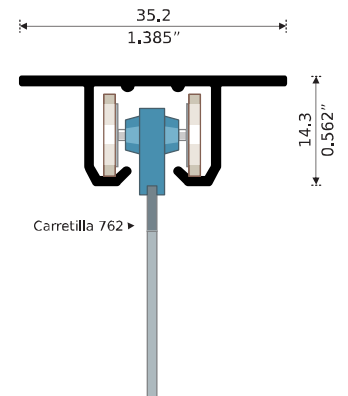

RIEL

Longitud: 6,10 m

3316

RIEL DOBLE

Longitud: 6,10 m

RIELES SUPERIORES

NUEVO

5080

RIEL PUERTA

Longitud: 6,10 m

9231

RIEL DOBLE T

Longitud: 6,10 m

3312

RIEL GLEIRO

Longitud: 6,10 m

PORTA CRISTAL

7013

PORTA GRAPA

Longitud: 6,10 m

7014

GRAPA

Longitud: 6,10 m

RIBETES DE MESA

ELEGANTE POR SU DISEÑO

Disponible como Herraje (Juego)

GP1 Medida: 1.00 m.
GP1.2 Medida: 1.20 m.

5565
GUARDA POLVO
DE 3/4"
Longitud: 6.10 m