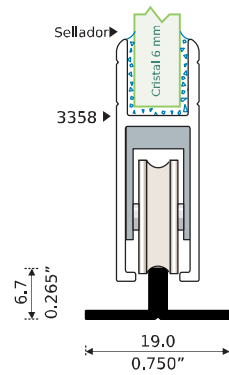

VITRINAS

3358

ZAPATA

Longitud: 6,10 m

3329

GUÍA

Longitud: 6,10 m

3311

RIEL

Longitud: 6,10 m

3316

RIEL DOBLE

Longitud: 6,10 m

RIELES SUPERIORES

NUEVO

5080

RIEL PUERTA

Longitud: 6,10 m

9231

RIEL DOBLE T

Longitud: 6,10 m

3312

RIEL GLEIRO

Longitud: 6,10 m

Longitud: 6.10 m

3186

PECHO PALOMA 1"

Longitud: 6.10 m

RIBETES DE PISO

5011 **NUEVO**

RIBETE

Longitud: 6.10 m