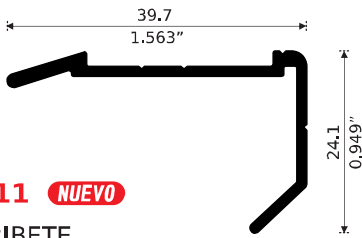

VITRINAS

3358

ZAPATA

Longitud: 6,10 m

3329

GUÍA

Longitud: 6,10 m

3311

RIEL PUERTA

Longitud: 6,10 m

9231

RIEL DOBLE T

Longitud: 6,10 m

3312

RIEL GLEIRO

Longitud: 6,10 m

Longitud: 6.10 m

3186

PECHO PALOMA 1"

Longitud: 6.10 m

RIBETES DE PISO

5011 **NUEVO**

RIBETE

Longitud: 6.10 m

5012 **NUEVO**

RIBETE

Longitud: 6.10 m

3188

PISA ALFOMBRA

Longitud: 6.10 m

PERFILES PARA DOMO

Estrías para una Mejor Adherencia
Del Sellador 3070