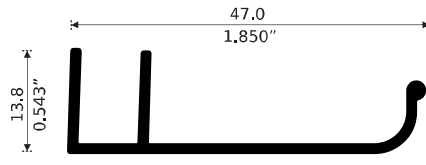

MARCO P/ DOMO
SIN VENTILACIÓN

Longitud: 6.10 m

46.0
1.811"

32.0
1.259"

45.5
1.791"

130.2
5.125"

LÍNEA PIZARRÓN

GUARDAPOLVOS

ELEGANTE POR SU DISEÑO

Disponible como Herraje (Juego)

GP1 Medida: 1.00 m.
GP1.2 Medida: 1.20 m.

5565
GUARDA POLVO
DE 3/4"
Longitud: 6.10 m