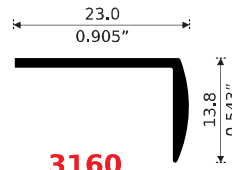

3150

DECORATIVO 3/4"

Longitud: 6.10 m

3165

DECORATIVO 1"

Longitud: 6.10 m

3160

PECHO PALOMA 3/4"

Longitud: 6.10 m

3186

PECHO PALOMA 1"

Longitud: 6.10 m

RIBETES DE PISO

5011 **NUEVO**

RIBETE

Longitud: 6.10 m