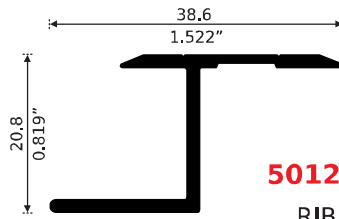

VITRINAS

3358

ZAPATA

Longitud: 6,10 m

3329

GUÍA

Longitud: 6,10 m

3311

Longitud: 6.10 m

3186

PECHO PALOMA 1"

Longitud: 6.10 m

RIBETES DE PISO

5011 **NUEVO**

RIBETE

Longitud: 6.10 m

5012 **NUEVO**

RIBETE

Longitud: 6.10 m

3188

PISA ALFOMBRA

Longitud: 6.10 m

PERFILES PARA DOMO

Estrías para una Mejor Adherencia
Del Sellador 3070

ELEGANTE POR SU DISEÑO

Disponible como Herraje (Juego)

GP1 Medida: 1.00 m.
GP1.2 Medida: 1.20 m.

5565
GUARDA POLVO
DE 3/4"
Longitud: 6.10 m