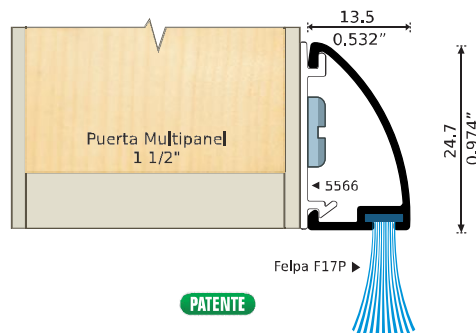

MARCO P/ DOMO
SIN VENTILACIÓN

Longitud: 6.10 m

46.0
1.811"

32.0
1.259"

45.5
1.791"

130.2
5.125"

LÍNEA PIZARRÓN

GUARDAPOLVOS

ELEGANTE POR SU DISEÑO

Disponible como Herraje (Juego)

GP1 Medida: 1.00 m.
GP1.2 Medida: 1.20 m.

5565
GUARDA POLVO
DE 3/4"
Longitud: 6.10 m