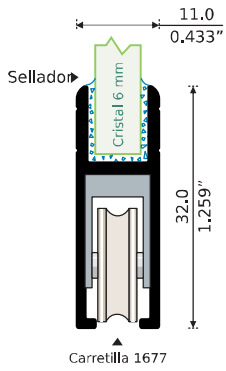

VITRINAS

3358

ZAPATA

Longitud: 6,10 m

3329

GUÍA

Longitud: 6,10 m

3311

RIEL

Longitud: 6,10 m

3316

RIEL DOBLE

Longitud: 6,10 m

RIELES SUPERIORES

NUEVO

5080

RIEL PUERTA

Longitud: 6,10 m

9231

RIEL DOBLE T

Longitud: 6,10 m

3312

RIEL GLEIRO

Longitud: 6,10 m

Longitud: 6.10 m

3186

PECHO PALOMA 1"

Longitud: 6.10 m

RIBETES DE PISO

5011 **NUEVO**

RIBETE

Longitud: 6.10 m