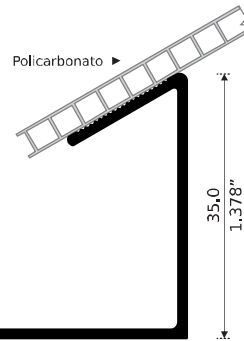

5012 **NUEVO**

RIBETE

Longitud: 6.10 m

3188

PISA ALFOMBRA

Longitud: 6.10 m

PERFILES PARA DOMO

Estrías para una Mejor Adherencia
Del Sellador 3070

9354

CANAL 3" DE 90°
P/DOMO CAÑÓN

Longitud: 6.10 m

76.2
3.000"

9351

CANAL DE 90° P/DOMO CAÑÓN

Longitud: 6.10 m

9353

MARCO P/ DOMO
SIN VENTILACIÓN

Longitud: 6.10 m

46.0
1.811"

32.0
1.259"

45.5
1.791"

130.2
5.125"

LÍNEA PIZARRÓN

GUARDAPOLVOS

ELEGANTE POR SU DISEÑO

Disponible como Herraje (Juego)

GP1 Medida: 1.00 m.
GP1.2 Medida: 1.20 m.

5565
GUARDA POLVO
DE 3/4"
Longitud: 6.10 m