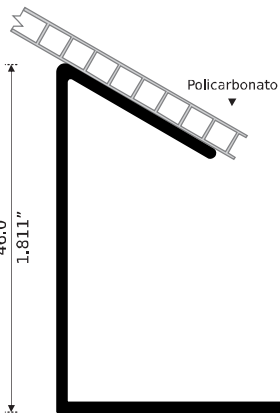

5012 **NUEVO**

RIBETE

Longitud: 6.10 m

3188

PISA ALFOMBRA

Longitud: 6.10 m

PERFILES PARA DOMO

Estrías para una Mejor Adherencia
Del Sellador 3070

9354

CANAL 3" DE 90°
P/DOMO CAÑÓN

Longitud: 6.10 m

76.2
3.000"

9351

CANAL DE 90° P/DOMO CAÑÓN

Longitud: 6.10 m

9353

MARCO P/ DOMO
SIN VENTILACIÓN

Longitud: 6.10 m

46.0
1.811"

32.0
1.259"

45.5
1.791"

130.2
5.125"

LÍNEA PIZARRÓN

GUARDAPOLVOS

ELEGANTE POR SU DISEÑO

Disponible como Herraje (Juego)

GP1 Medida: 1.00 m.
GP1.2 Medida: 1.20 m.

5565
GUARDA POLVO
DE 3/4"
Longitud: 6.10 m