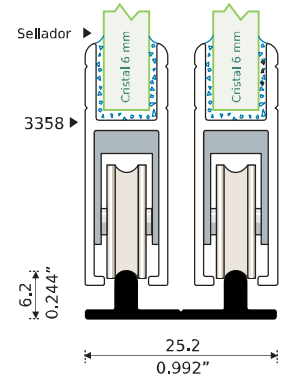

VITRINAS

3358

ZAPATA

Longitud: 6,10 m

3329

GUÍA

Longitud: 6,10 m

3311

RIEL

Longitud: 6,10 m

3316

RIEL DOBLE

Longitud: 6,10 m

RIELES SUPERIORES

NUEVO

5080

RIEL PUERTA

Longitud: 6,10 m

9231

RIEL DOBLE T

Longitud: 6,10 m

3312

RIEL GLEIRO

Longitud: 6,10 m

ELEGANTE POR SU DISEÑO

Disponible como Herraje (Juego)

GP1 Medida: 1.00 m.
GP1.2 Medida: 1.20 m.

5565
GUARDA POLVO
DE 3/4"
Longitud: 6.10 m