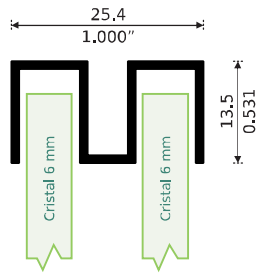

VITRINAS

3358

ZAPATA

Longitud: 6,10 m

3329

GUÍA

Longitud: 6,10 m

3311

RIEL

Longitud: 6,10 m

3316

RIEL DOBLE

Longitud: 6,10 m

RIELES SUPERIORES

NUEVO

5080

RIEL PUERTA

Longitud: 6,10 m

9231

RIEL DOBLE T

Longitud: 6,10 m

3312

RIEL GLEIRO

Longitud: 6,10 m

ELEGANTE POR SU DISEÑO

Disponible como Herraje (Juego)

GP1 Medida: 1.00 m.
GP1.2 Medida: 1.20 m.

5565
GUARDA POLVO
DE 3/4"
Longitud: 6.10 m