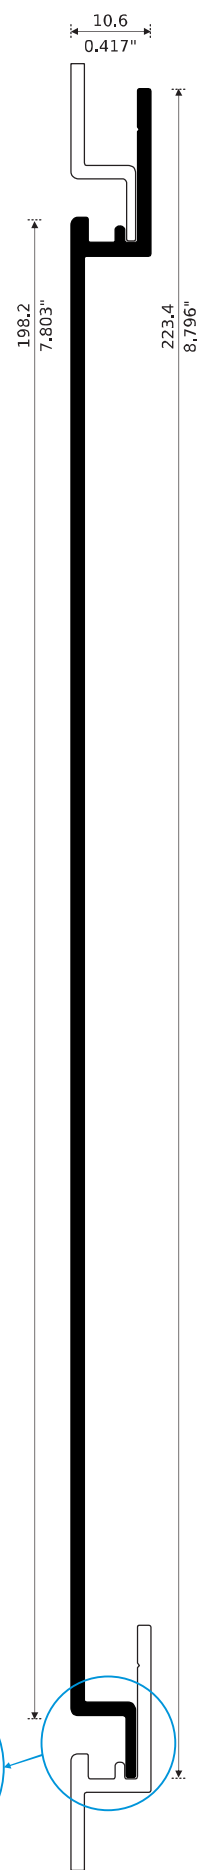

UNA VISTA

6617
DUELA LISA DE 5"
Longitud: 6,10 m

4100
DUELA CINCO ONDAS
Longitud: 6,10 m

8068
DUELA TRAPECIO 3"
Longitud: 6,10 m

11130
DUELA TRAPECIO 6"
Longitud: 6,10 m

NUEVO 86617
DUELA LISA 8"
Longitud: 6,10 m

DOBLE VISTA

16617 PATENTE

DUELA LISA DOBLE VISTA 5"

Longitud : 6,10 m

14100 PATENTE

DUELA CINCO ONDAS DOBLE VISTA 5"

Longitud : 6,10 m

10004 PATENTE

DUELA DOBLE VISTA 6.5 mm.

Longitud: 6,10 m

10099 PATENTE

DUELA PARKET DOBLE VISTA

Longitud : 6,10 m

10098 PATENTE

DUELA DOBLE VISTA 10 mm.

Longitud: 6,10 m

8520

MOLDURA COMBINABLE

Longitud: 6,10 m

Duela Lisa 8524 en Combinación con Moldura 8520

8521

MOLDURA COMBINABLE

Longitud: 6,10 m

Duela Lisa 8524 en Combinación con Moldura 8521