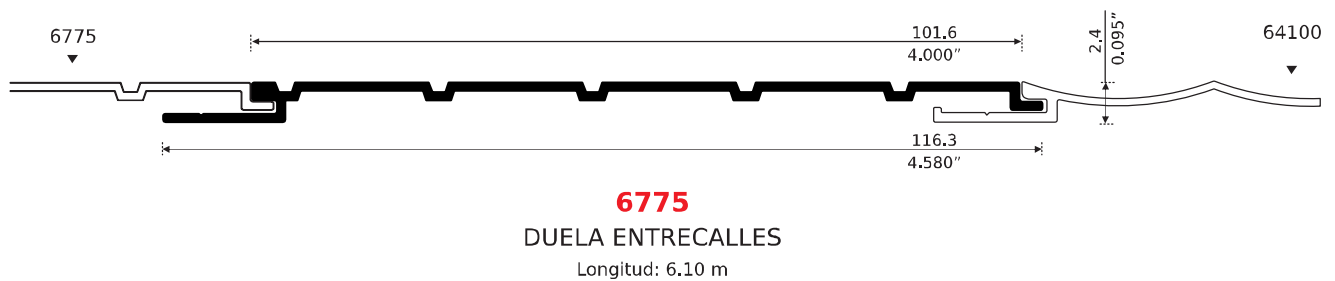

DOBLE VISTA

16617 PATENTE

DUELA LISA DOBLE VISTA 5"

Longitud : 6,10 m

14100 PATENTE

DUELA CINCO ONDAS DOBLE VISTA 5"

Longitud : 6,10 m

10004 PATENTE

DUELA DOBLE VISTA 6.5 mm.

Longitud: 6,10 m

10099 PATENTE

DUELA PARKET DOBLE VISTA

Longitud : 6,10 m

10098 PATENTE

DUELA DOBLE VISTA 10 mm.

Longitud: 6,10 m

8520

MOLDURA COMBINABLE

Longitud: 6,10 m

Duela Lisa 8524 en Combinación con Moldura 8520

8521

MOLDURA COMBINABLE

Longitud: 6,10 m

Duela Lisa 8524 en Combinación con Moldura 8521

8522

**ESQUINERO
COMBINABLE**

Longitud: 6,10 m

Esquinero Combinable