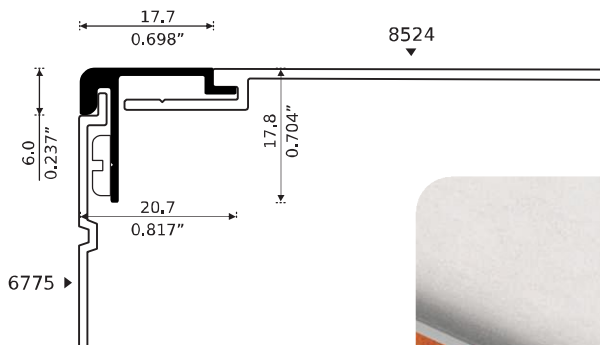

DUELA DOBLE VISTA 6.5 mm.

Longitud: 6,10 m

10099 PATENTE

DUELA PARKET DOBLE VISTA

Longitud : 6,10 m

10098 PATENTE

DUELA DOBLE VISTA 10 mm.

Longitud: 6,10 m

8520

MOLDURA COMBINABLE

Longitud: 6,10 m

Duela Lisa 8524 en Combinación con Moldura 8520

8521

MOLDURA COMBINABLE

Longitud: 6,10 m

Duela Lisa 8524 en Combinación con Moldura 8521

8522

**ESQUINERO
COMBINABLE**

Longitud: 6,10 m

Esquinero Combinable