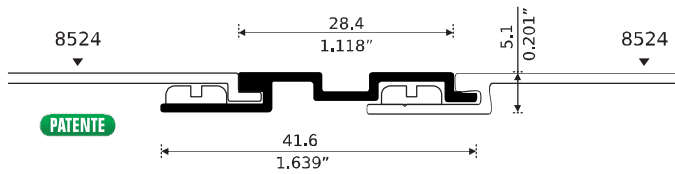

DOBLE VISTA

16617 PATENTE

DUELA LISA DOBLE VISTA 5"

Longitud : 6,10 m

14100 PATENTE

DUELA CINCO ONDAS DOBLE VISTA 5"

Longitud : 6,10 m

10004 PATENTE

DUELA DOBLE VISTA 6.5 mm.

Longitud: 6,10 m

10099 PATENTE

DUELA PARKET DOBLE VISTA

Longitud : 6,10 m

10098 PATENTE

DUELA DOBLE VISTA 10 mm.

Longitud: 6,10 m

8520

MOLDURA COMBINABLE

Longitud: 6,10 m

Duela Lisa 8524 en Combinación con Moldura 8520

8521

MOLDURA COMBINABLE

Longitud: 6,10 m

Duela Lisa 8524 en Combinación con Moldura 8521