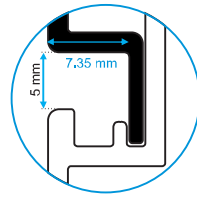

UNA VISTA

6617
DUELA LISA DE 5"
Longitud: 6,10 m

4100
DUELA CINCO ONDAS
Longitud: 6,10 m

8068
DUELA TRAPECIO 3"
Longitud: 6,10 m

11130
DUELA TRAPECIO 6"
Longitud: 6,10 m

NUEVO 86617
DUELA LISA 8"
Longitud: 6,10 m

DOBLE VISTA

16617 PATENTE

DUELA LISA DOBLE VISTA 5"

Longitud : 6,10 m

14100 PATENTE

DUELA CINCO ONDAS DOBLE VISTA 5"

Longitud : 6,10 m

10004 PATENTE

DUELA DOBLE VISTA 6.5 mm.

Longitud: 6,10 m

10099 PATENTE

DUELA PARKET DOBLE VISTA

Longitud : 6,10 m

10098 PATENTE

DUELA DOBLE VISTA 10 mm.

Longitud: 6,10 m

8520

MOLDURA COMBINABLE

Longitud: 6,10 m

Duela Lisa 8524 en Combinación con Moldura 8520

8521

MOLDURA COMBINABLE

Longitud: 6,10 m

Duela Lisa 8524 en Combinación con Moldura 8521