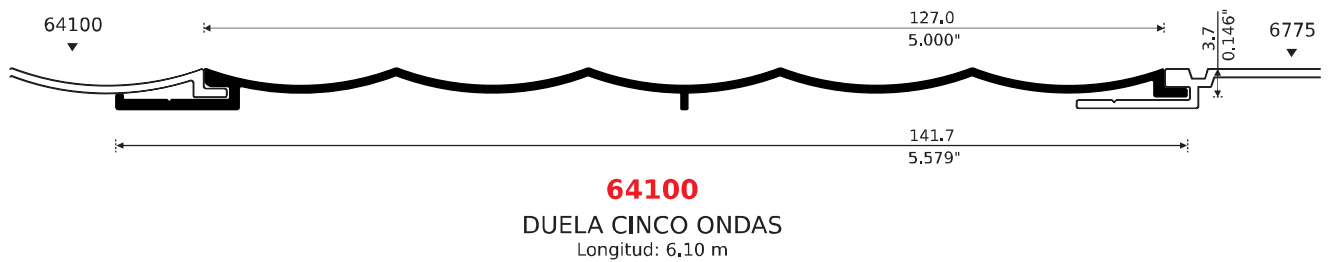

DOBLE VISTA

16617 PATENTE

DUELA LISA DOBLE VISTA 5"

Longitud : 6,10 m

14100 PATENTE

DUELA CINCO ONDAS DOBLE VISTA 5"

Longitud : 6,10 m

10004 PATENTE

DUELA DOBLE VISTA 6.5 mm.

Longitud: 6,10 m

10099 PATENTE

DUELA PARKET DOBLE VISTA

Longitud : 6,10 m

10098 PATENTE

DUELA DOBLE VISTA 10 mm.

Longitud: 6,10 m

8520

MOLDURA COMBINABLE

Longitud: 6,10 m

Duela Lisa 8524 en Combinación con Moldura 8520

8521

MOLDURA COMBINABLE

Longitud: 6,10 m

Duela Lisa 8524 en Combinación con Moldura 8521

8522

**ESQUINERO
COMBINABLE**

Longitud: 6,10 m

Esquinero Combinable