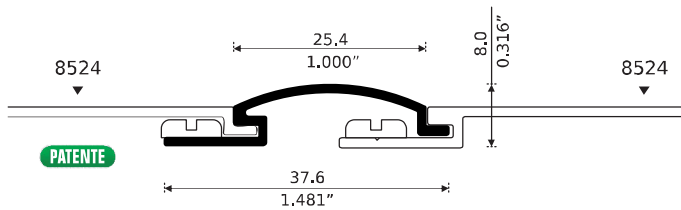

DOBLE VISTA

16617 PATENTE

DUELA LISA DOBLE VISTA 5"

Longitud : 6,10 m

14100 PATENTE

DUELA CINCO ONDAS DOBLE VISTA 5"

Longitud : 6,10 m

10004 PATENTE

DUELA DOBLE VISTA 6.5 mm.

Longitud: 6,10 m

10099 PATENTE

DUELA PARKET DOBLE VISTA

Longitud : 6,10 m

10098 PATENTE

DUELA DOBLE VISTA 10 mm.

Longitud: 6,10 m

8520

MOLDURA COMBINABLE

Longitud: 6,10 m

Duela Lisa 8524 en Combinación con Moldura 8520

8521

MOLDURA COMBINABLE

Longitud: 6,10 m

Duela Lisa 8524 en Combinación con Moldura 8521