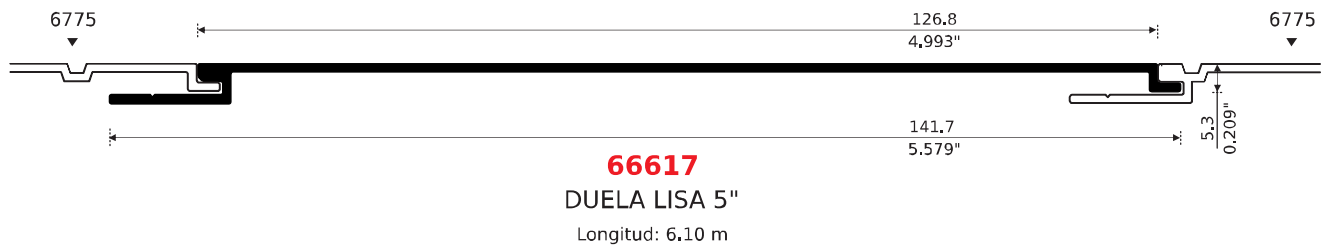

DUELA DOBLE VISTA 6.5 mm.

Longitud: 6,10 m

10099 PATENTE

DUELA PARKET DOBLE VISTA

Longitud : 6,10 m

10098 PATENTE

DUELA DOBLE VISTA 10 mm.

Longitud: 6,10 m

8520

MOLDURA COMBINABLE

Longitud: 6,10 m

Duela Lisa 8524 en Combinación con Moldura 8520

8521

MOLDURA COMBINABLE

Longitud: 6,10 m

Duela Lisa 8524 en Combinación con Moldura 8521

8522

**ESQUINERO
COMBINABLE**

Longitud: 6,10 m

Esquinero Combinable