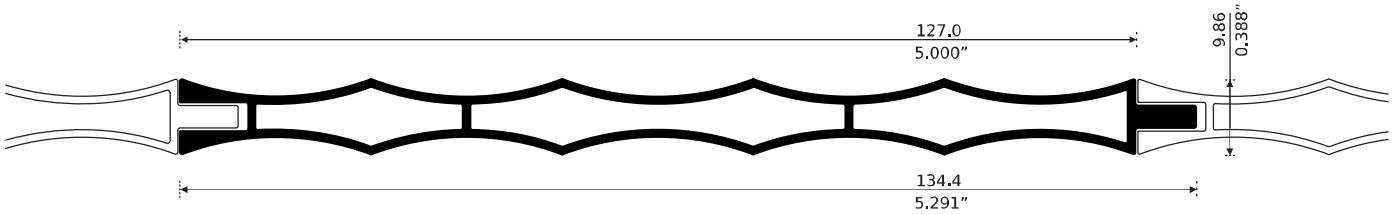

UNA VISTA

6617
DUELA LISA DE 5"
Longitud: 6,10 m

4100
DUELA CINCO ONDAS
Longitud: 6,10 m

8068
DUELA TRAPECIO 3"
Longitud: 6,10 m

11130
DUELA TRAPECIO 6"
Longitud: 6,10 m

NUEVO 86617
DUELA LISA 8"
Longitud: 6,10 m

DOBLE VISTA

16617 PATENTE

DUELA LISA DOBLE VISTA 5"

Longitud : 6,10 m

14100 PATENTE

DUELA CINCO ONDAS DOBLE VISTA 5"

Longitud : 6,10 m

10004 PATENTE

DUELA DOBLE VISTA 6.5 mm.

Longitud: 6,10 m

10099 PATENTE

DUELA PARKET DOBLE VISTA

Longitud : 6,10 m

10098 PATENTE

DUELA DOBLE VISTA 10 mm.

Longitud: 6,10 m

8522

**ESQUINERO
COMBINABLE**

Longitud: 6,10 m

Esquinero Combinable