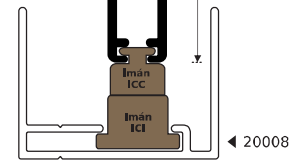

BÁSICO GUILLOTINA CON CADENA

RESORTE DE 42 cm

ANCHO: 120 cm MÁXIMO

ALTO: 120 cm MÁXIMO

R42D Derecho R42I Izquierdo

R150D Derecho R150I Izquierdo

Nota: El Resorte de 150 cm Lo Puede Recortar a la Medida Necesaria

Su Funcionamiento es Mejor Si el Resorte es lo más Grande Posible

BÁSICO CORREDIZO

RESORTE DE 42 cm

ANCHO: 60 cm MÁXIMO

ALTO: 120 cm MÁXIMO

R42D Derecho

R42I Izquierdo

R150I Izquierdo

R150D Derecho

20006
GUÍA CON TELA MOSQUITERO
Longitud: 5,80 m

Nota: El Resorte de 150 cm Lo Puede Recortar a la Medida Necesaria

Su Funcionamiento es Mejor Si el Resorte es lo más Grande Posible

El Resorte: Se Instala en la Parte Superior

REFORZADO GUILLOTINA CON CADENA

RESORTE 150 cm

ANCHO: 160 cm MÁXIMO
ALTO: 240 cm MÁXIMO

RESORTE 150 cm

Con Guía 30001

ANCHO: 200 cm MÁXIMO
ALTO: 240 cm MÁXIMO

R150D Derecho R150I Izquierdo

Nota: El Resorte de 150 cm Lo Puede Recortar a la Medida Necesaria, Su Funcionamiento es Mejor Si el Resorte es lo más Grande Posible