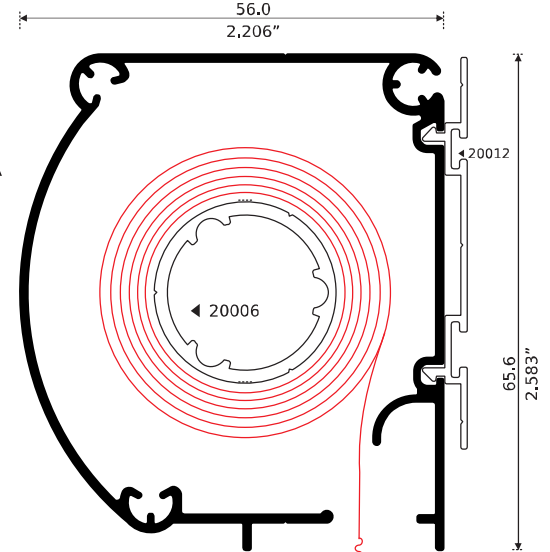

BÁSICO GUILLOTINA CON CADENA

RESORTE DE 42 cm

ANCHO: 120 cm MÁXIMO

ALTO: 120 cm MÁXIMO

R42D Derecho R42I Izquierdo

R150D Derecho R150I Izquierdo

Nota: El Resorte de 150 cm Lo Puede Recortar a la Medida Necesaria

Su Funcionamiento es Mejor Si el Resorte es lo más Grande Posible

BÁSICO CORREDIZO

RESORTE DE 42 cm

ANCHO: 60 cm MÁXIMO

ALTO: 120 cm MÁXIMO

R42D Derecho

R42I Izquierdo

R150I Izquierdo

REFORZADO GUILLOTINA CON CADENA

RESORTE 150 cm

ANCHO: 160 cm MÁXIMO
ALTO: 240 cm MÁXIMO

RESORTE 150 cm

Con Guía 30001

ANCHO: 200 cm MÁXIMO
ALTO: 240 cm MÁXIMO

R150D Derecho R150I Izquierdo

Nota: El Resorte de 150 cm Lo Puede Recortar a la Medida Necesaria, Su Funcionamiento es Mejor Si el Resorte es lo más Grande Posible

30001
GUÍA
REFORZADA
Longitud: 5.80 m

20011
CAJÓN PUERTA
Longitud: 6.10 m

REFORZADO CORREDIZO

RESORTE 150 cm

ANCHO: 130 cm MÁXIMO
ALTO: 240 cm MÁXIMO

R150D Derecho R150I Izquierdo

20012
TAPA FELPAS
Longitud 6,10 m