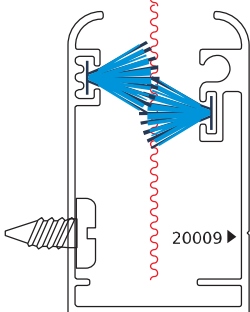

BÁSICO GUILLOTINA CON CADENA

RESORTE DE 42 cm

ANCHO: 120 cm MÁXIMO

ALTO: 120 cm MÁXIMO

R42D Derecho R42I Izquierdo

R150D Derecho R150I Izquierdo

Nota: El Resorte de 150 cm Lo Puede Recortar a la Medida Necesaria

Su Funcionamiento es Mejor Si el Resorte es lo más Grande Posible

BÁSICO CORREDIZO

RESORTE DE 42 cm

ANCHO: 60 cm MÁXIMO

ALTO: 120 cm MÁXIMO

R42D Derecho

R42I Izquierdo

R150I Izquierdo

R150D Derecho

20006
GUÍA CON TELA MOSQUITERO
Longitud: 5,80 m

Nota: El Resorte de 150 cm Lo Puede Recortar a la Medida Necesaria

Su Funcionamiento es Mejor Si el Resorte es lo más Grande Posible

El Resorte: Se Instala en la Parte Superior

REFORZADO GUILLOTINA CON CADENA

RESORTE 150 cm

ANCHO: 160 cm MÁXIMO
ALTO: 240 cm MÁXIMO

RESORTE 150 cm

Con Guía 30001

ANCHO: 200 cm MÁXIMO
ALTO: 240 cm MÁXIMO

R150D Derecho R150I Izquierdo

Nota: El Resorte de 150 cm Lo Puede Recortar a la Medida Necesaria, Su Funcionamiento es Mejor Si el Resorte es lo más Grande Posible