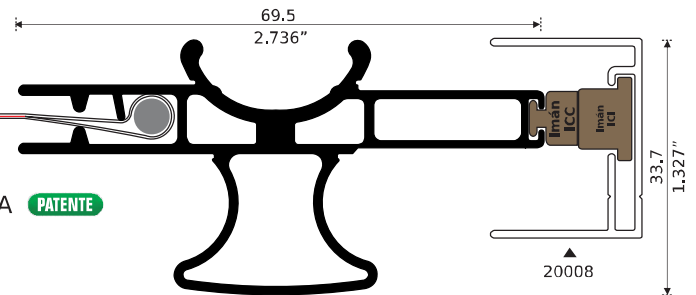

Su Funcionamiento es Mejor Si el Resorte es lo más Grande Posible

BÁSICO CORREDIZO

RESORTE DE 42 cm

ANCHO: 60 cm MÁXIMO

ALTO: 120 cm MÁXIMO

R42D Derecho

R42I Izquierdo

R150I Izquierdo

REFORZADO GUILLOTINA CON CADENA

RESORTE 150 cm

ANCHO: 160 cm MÁXIMO
ALTO: 240 cm MÁXIMO

RESORTE 150 cm

Con Guía 30001

ANCHO: 200 cm MÁXIMO
ALTO: 240 cm MÁXIMO

R150D Derecho R150I Izquierdo

Nota: El Resorte de 150 cm Lo Puede Recortar a la Medida Necesaria, Su Funcionamiento es Mejor Si el Resorte es lo más Grande Posible

30001
GUÍA
REFORZADA
Longitud: 5.80 m

20011
CAJÓN PUERTA
Longitud: 6.10 m

REFORZADO CORREDIZO

RESORTE 150 cm

ANCHO: 130 cm MÁXIMO
ALTO: 240 cm MÁXIMO

R150D Derecho R150I Izquierdo

20012
TAPA FELPAS
Longitud 6,10 m

20006
GUÍA CON TELA MOSQUITERO
Longitud: 5.80 m

20003
CERCO JALADERA
PUERTA **PATENTE**
Longitud: 6.10 m

Nota: El Resorte de 150 cm Lo Puede Recortar a la Medida Necesaria Su Funcionamiento es Mejor Si el Resorte es lo más Grande Posible