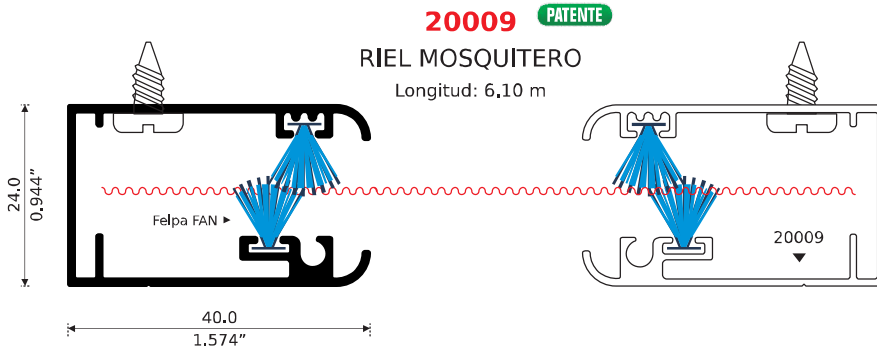

BÁSICO GUILLOTINA CON CADENA

RESORTE DE 42 cm

ANCHO: 120 cm MÁXIMO

ALTO: 120 cm MÁXIMO

R42D Derecho R42I Izquierdo

R150D Derecho R150I Izquierdo

Nota: El Resorte de 150 cm Lo Puede Recortar a la Medida Necesaria

Su Funcionamiento es Mejor Si el Resorte es lo más Grande Posible

BÁSICO CORREDIZO

RESORTE DE 42 cm

ANCHO: 60 cm MÁXIMO

ALTO: 120 cm MÁXIMO

R42D Derecho

R42I Izquierdo

R150I Izquierdo

R150D Derecho

20006
GUÍA CON TELA MOSQUITERO
Longitud: 5,80 m

Nota: El Resorte de 150 cm Lo Puede Recortar a la Medida Necesaria

Su Funcionamiento es Mejor Si el Resorte es lo más Grande Posible

El Resorte: Se Instala en la Parte Superior

REFORZADO GUILLOTINA CON CADENA

RESORTE 150 cm

ANCHO: 160 cm MÁXIMO
ALTO: 240 cm MÁXIMO

RESORTE 150 cm

Con Guía 30001

ANCHO: 200 cm MÁXIMO
ALTO: 240 cm MÁXIMO

R150D Derecho R150I Izquierdo

Nota: El Resorte de 150 cm Lo Puede Recortar a la Medida Necesaria, Su Funcionamiento es Mejor Si el Resorte es lo más Grande Posible