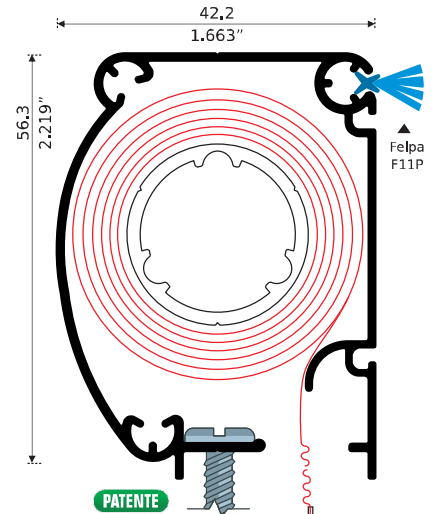

BÁSICO GUILLOTINA CON CADENA

RESORTE DE 42 cm

ANCHO: 120 cm MÁXIMO

ALTO: 120 cm MÁXIMO

R42D Derecho R42I Izquierdo

R150D Derecho R150I Izquierdo

Nota: El Resorte de 150 cm Lo Puede Recortar a la Medida Necesaria

Su Funcionamiento es Mejor Si el Resorte es lo más Grande Posible

BÁSICO CORREDIZO

RESORTE DE 42 cm

ANCHO: 60 cm MÁXIMO

ALTO: 120 cm MÁXIMO

R42D Derecho

R42I Izquierdo

R150I Izquierdo

R150D Derecho

20006
GUÍA CON TELA MOSQUITERO
Longitud: 5,80 m

Nota: El Resorte de 150 cm Lo Puede Recortar a la Medida Necesaria

Su Funcionamiento es Mejor Si el Resorte es lo más Grande Posible

El Resorte: Se Instala en la Parte Superior

REFORZADO GUILLOTINA CON CADENA

RESORTE 150 cm

ANCHO: 160 cm MÁXIMO
ALTO: 240 cm MÁXIMO

RESORTE 150 cm

Con Guía 30001

ANCHO: 200 cm MÁXIMO
ALTO: 240 cm MÁXIMO

R150D Derecho R150I Izquierdo

Nota: El Resorte de 150 cm Lo Puede Recortar a la Medida Necesaria, Su Funcionamiento es Mejor Si el Resorte es lo más Grande Posible