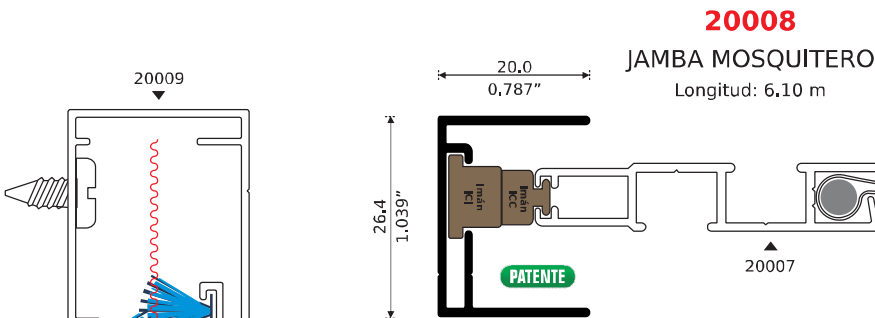

BÁSICO GUILLOTINA CON CADENA

RESORTE DE 42 cm

ANCHO: 120 cm MÁXIMO

ALTO: 120 cm MÁXIMO

R42D Derecho R42I Izquierdo

R150D Derecho R150I Izquierdo

Nota: El Resorte de 150 cm Lo Puede Recortar a la Medida Necesaria

Su Funcionamiento es Mejor Si el Resorte es lo más Grande Posible

BÁSICO CORREDIZO

RESORTE DE 42 cm

ANCHO: 60 cm MÁXIMO

ALTO: 120 cm MÁXIMO

R42D Derecho

R42I Izquierdo

R150I Izquierdo

R150D Derecho

20006
GUÍA CON TELA MOSQUITERO
Longitud: 5,80 m

Nota: El Resorte de 150 cm Lo Puede Recortar a la Medida Necesaria

Su Funcionamiento es Mejor Si el Resorte es lo más Grande Posible

El Resorte: Se Instala en la Parte Superior

REFORZADO GUILLOTINA CON CADENA

RESORTE 150 cm

ANCHO: 160 cm MÁXIMO
ALTO: 240 cm MÁXIMO

RESORTE 150 cm

Con Guía 30001

ANCHO: 200 cm MÁXIMO
ALTO: 240 cm MÁXIMO

R150D Derecho R150I Izquierdo

Nota: El Resorte de 150 cm Lo Puede Recortar a la Medida Necesaria, Su Funcionamiento es Mejor Si el Resorte es lo más Grande Posible