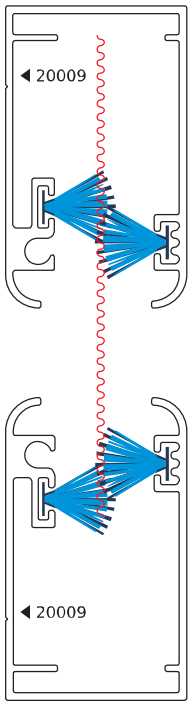

BÁSICO GUILLOTINA CON CADENA

RESORTE DE 42 cm

ANCHO: 120 cm MÁXIMO

ALTO: 120 cm MÁXIMO

R42D Derecho R42I Izquierdo

R150D Derecho R150I Izquierdo

Nota: El Resorte de 150 cm Lo Puede Recortar a la Medida Necesaria

Su Funcionamiento es Mejor Si el Resorte es lo más Grande Posible

BÁSICO CORREDIZO

RESORTE DE 42 cm

ANCHO: 60 cm MÁXIMO

ALTO: 120 cm MÁXIMO

R42D Derecho

R42I Izquierdo

R150I Izquierdo

R150D Derecho

20006
GUÍA CON TELA MOSQUITERO
Longitud: 5,80 m

Nota: El Resorte de 150 cm Lo Puede Recortar a la Medida Necesaria

Su Funcionamiento es Mejor Si el Resorte es lo más Grande Posible

El Resorte: Se Instala en la Parte Superior

REFORZADO GUILLOTINA CON CADENA

RESORTE 150 cm

ANCHO: 160 cm MÁXIMO
ALTO: 240 cm MÁXIMO

RESORTE 150 cm

Con Guía 30001

ANCHO: 200 cm MÁXIMO
ALTO: 240 cm MÁXIMO

R150D Derecho R150I Izquierdo

Nota: El Resorte de 150 cm Lo Puede Recortar a la Medida Necesaria, Su Funcionamiento es Mejor Si el Resorte es lo más Grande Posible