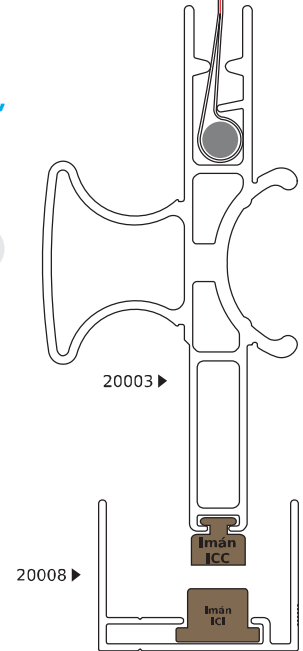

BÁSICO GUILLOTINA CON CADENA

RESORTE DE 42 cm

ANCHO: 120 cm MÁXIMO

ALTO: 120 cm MÁXIMO

R42D Derecho R42I Izquierdo

R150D Derecho R150I Izquierdo

Nota: El Resorte de 150 cm Lo Puede Recortar a la Medida Necesaria

REFORZADO GUILLOTINA CON CADENA

RESORTE 150 cm

ANCHO: 160 cm MÁXIMO
ALTO: 240 cm MÁXIMO

RESORTE 150 cm

Con Guía 30001

ANCHO: 200 cm MÁXIMO
ALTO: 240 cm MÁXIMO

R150D Derecho R150I Izquierdo

Nota: El Resorte de 150 cm Lo Puede Recortar a la Medida Necesaria, Su Funcionamiento es Mejor Si el Resorte es lo más Grande Posible

30001
GUÍA
REFORZADA
Longitud: 5.80 m

20011
CAJÓN PUERTA
Longitud: 6.10 m

REFORZADO CORREDIZO

RESORTE 150 cm

ANCHO: 130 cm MÁXIMO
ALTO: 240 cm MÁXIMO

R150D Derecho R150I Izquierdo

20012
TAPA FELPAS
Longitud 6,10 m

20006
GUÍA CON TELA MOSQUITERO
Longitud: 5.80 m

20003
CERCO JALADERA
PUERTA **PATENTE**
Longitud: 6.10 m

Nota: El Resorte de 150 cm Lo Puede Recortar a la Medida Necesaria Su Funcionamiento es Mejor Si el Resorte es lo más Grande Posible