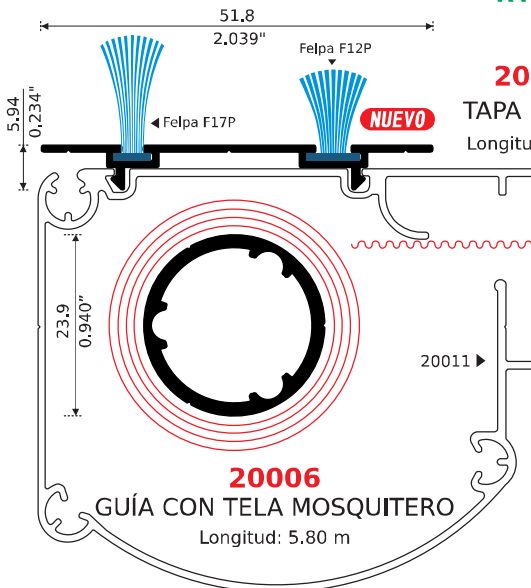

REFORZADO GUILLOTINA CON CADENA

RESORTE 150 cm

ANCHO: 160 cm MÁXIMO
ALTO: 240 cm MÁXIMO

RESORTE 150 cm

Con Guía 30001

ANCHO: 200 cm MÁXIMO
ALTO: 240 cm MÁXIMO

R150D Derecho R150I Izquierdo

Nota: El Resorte de 150 cm Lo Puede Recortar a la Medida Necesaria, Su Funcionamiento es Mejor Si el Resorte es lo más Grande Posible

30001
GUÍA
REFORZADA
Longitud: 5.80 m

20011
CAJÓN PUERTA
Longitud: 6.10 m

REFORZADO CORREDIZO

RESORTE 150 cm

ANCHO: 130 cm MÁXIMO
ALTO: 240 cm MÁXIMO

R150D Derecho R150I Izquierdo

20012
TAPA FELPAS
Longitud 6,10 m

20006
GUÍA CON TELA MOSQUITERO
Longitud: 5.80 m

20003
CERCO JALADERA
PUERTA **PATENTE**
Longitud: 6.10 m

Nota: El Resorte de 150 cm Lo Puede Recortar a la Medida Necesaria Su Funcionamiento es Mejor Si el Resorte es lo más Grande Posible

El Resorte: Se Instala en la Parte Superior