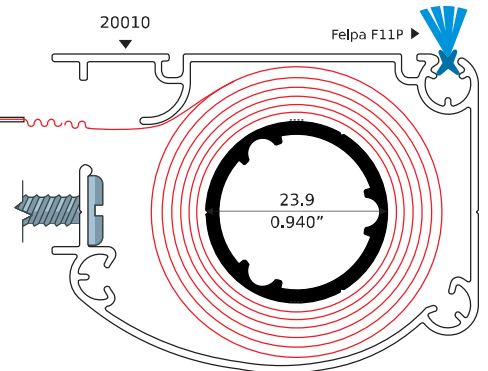

BÁSICO GUILLOTINA CON CADENA

RESORTE DE 42 cm

ANCHO: 120 cm MÁXIMO

ALTO: 120 cm MÁXIMO

R42D Derecho R42I Izquierdo

R150D Derecho R150I Izquierdo

Nota: El Resorte de 150 cm Lo Puede Recortar a la Medida Necesaria

Su Funcionamiento es Mejor Si el Resorte es lo más Grande Posible

BÁSICO CORREDIZO

RESORTE DE 42 cm

ANCHO: 60 cm MÁXIMO

ALTO: 120 cm MÁXIMO

R42D Derecho

R42I Izquierdo

R150I Izquierdo

R150D Derecho

20006
GUÍA CON TELA MOSQUITERO
Longitud: 5,80 m

Nota: El Resorte de 150 cm Lo Puede Recortar a la Medida Necesaria

Su Funcionamiento es Mejor Si el Resorte es lo más Grande Posible

El Resorte: Se Instala en la Parte Superior

REFORZADO GUILLOTINA CON CADENA

RESORTE 150 cm

ANCHO: 160 cm MÁXIMO
ALTO: 240 cm MÁXIMO

RESORTE 150 cm

Con Guía 30001

ANCHO: 200 cm MÁXIMO
ALTO: 240 cm MÁXIMO

R150D Derecho R150I Izquierdo

Nota: El Resorte de 150 cm Lo Puede Recortar a la Medida Necesaria, Su Funcionamiento es Mejor Si el Resorte es lo más Grande Posible