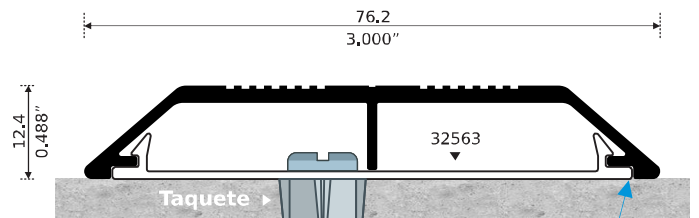

MURO

8324
ZOCLO MURO
Longitud: 6.10 m

8325 **PATENTE**
TAPA ZOCLO
Longitud: 6.10 m

SARDINELES

5019
REGLA DE CORTE
Longitud: 5.80 m

4042
SARDINEL 3"
Longitud: 6.10 m

Ensambla a Presión

4043
SARDINEL 4"
Longitud: 6.10 m