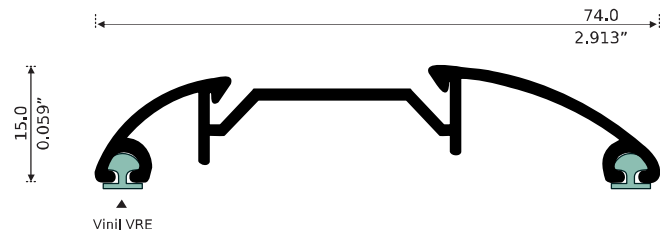

MURO

8324
ZOCLO MURO
Longitud: 6.10 m

8325 **PATENTE**
TAPA ZOCLO
Longitud: 6.10 m

SARDINELES

5019
REGLA DE CORTE
Longitud: 5.80 m

4042
SARDINEL 3"
Longitud: 6.10 m

Ensambla a Presión

4043
SARDINEL 4"
Longitud: 6.10 m