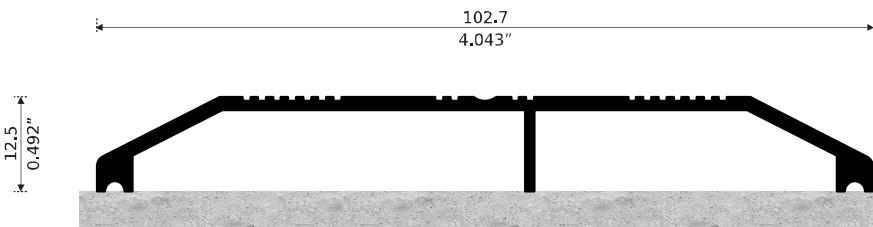

MURO

8324
ZOCLO MURO
Longitud: 6.10 m

8325 **PATENTE**
TAPA ZOCLO
Longitud: 6.10 m

SARDINELES

5019
REGLA DE CORTE
Longitud: 5.80 m

4042
SARDINEL 3"
Longitud: 6.10 m

Ensambla a Presión

4043
SARDINEL 4"
Longitud: 6.10 m