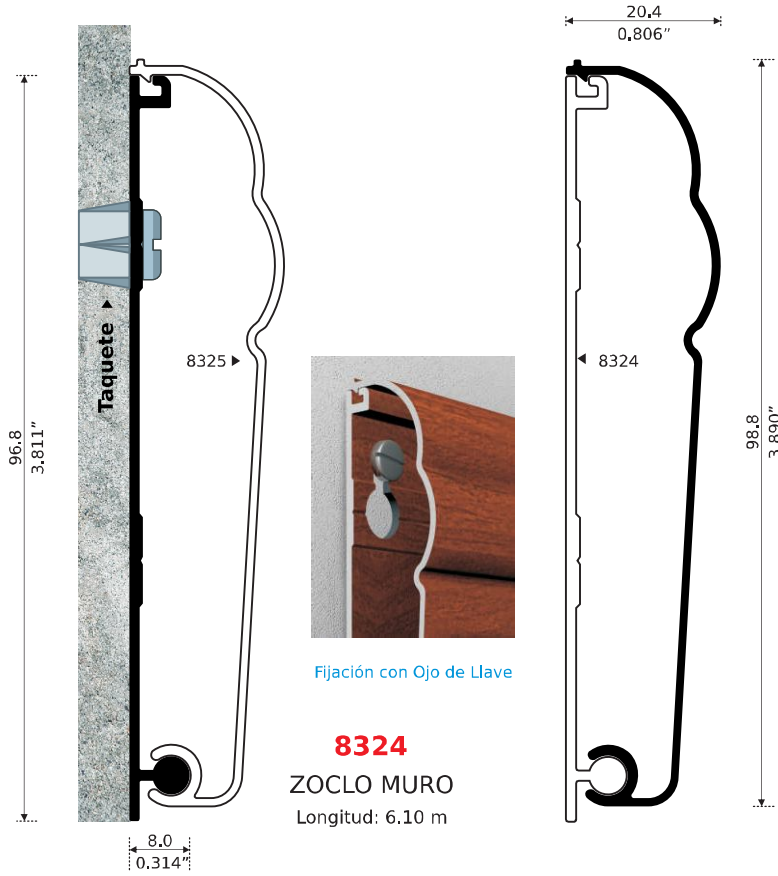

MURO

8324
ZOCLO MURO
Longitud: 6.10 m

8325 **PATENTE**
TAPA ZOCLO
Longitud: 6.10 m

SARDINELES

5019
REGLA DE CORTE
Longitud: 5.80 m

4042
SARDINEL 3"
Longitud: 6.10 m

Ensambla a Presión

4043
SARDINEL 4"
Longitud: 6.10 m