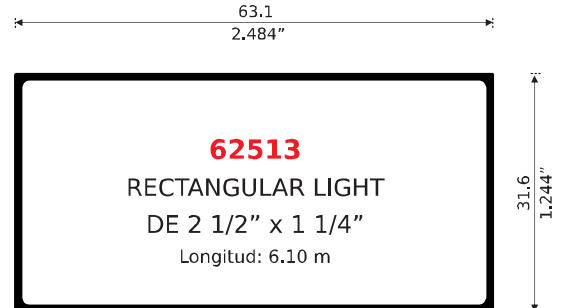

Longitud: 6,10 m

**2502**

RECTANGULAR DE 3/4" x 3/8"

Longitud: 6.10 m

**2515**

RECTANGULAR DE 1 1/2" x 3/4"

Longitud: 6.10 m

**2521**

RECTANGULAR DE 2" x 1"

Longitud: 6.10 m

**2516**

RECTANGULAR DE 3" x 1"

Longitud: 6.10 m

**2513**

RECTANGULAR DE 2 1/2" x 1 1/4"

Longitud: 6,10 m

Tapa Tubo Rectangular 3"

Para Perfil 62516  
Cortado del Perfil 1215

**1215** **NUEVO**

TAPA  
Longitud: 6.10 m

**62521**  
RECTANGULAR LIGHT DE 2" X 1"  
Longitud: 6.10 m

**62516** **NUEVO**  
RECTANGULAR LIGHT DE 3" X 1"  
Longitud: 6.10 m

**62515**  
RECTANGULAR LIGHT  
DE 1 1/2" X 3/4"  
Longitud: 6.10 m

**62513**  
RECTANGULAR LIGHT  
DE 2 1/2" X 1 1/4"  
Longitud: 6.10 m

**62522**  
RECTANGULAR LIGHT DE 3" X 1 3/4"  
Longitud: 6.10 m

**62520**  
RECTANGULAR DE 4" X 1 3/4"  
Longitud: 6.10 m