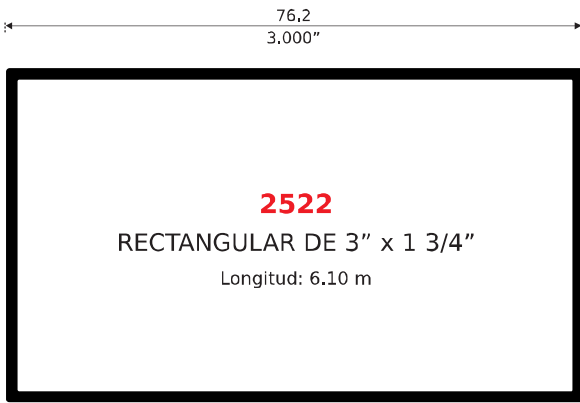

### REDONDOS

**2105**

REDONDO DE 1/2"

Longitud: 6,10 m

**2108**

REDONDO DE 3/4"

Longitud: 6,10 m

**2111**

Longitud: 6,10 m

**2502**

RECTANGULAR DE 3/4" x 3/8"

Longitud: 6.10 m

**2515**

RECTANGULAR DE 1 1/2" x 3/4"

Longitud: 6.10 m

**2521**

RECTANGULAR DE 2" x 1"

Longitud: 6.10 m

**2516**

RECTANGULAR DE 3" x 1"

Longitud: 6.10 m

**2513**

RECTANGULAR DE 2 1/2" x 1 1/4"

Longitud: 6,10 m

**2522**

RECTANGULAR DE 3" x 1 3/4"

Longitud: 6.10 m

**2520**

RECTANGULAR DE 4" x 1 3/4"

Longitud: 6.10 m

**12522** PATENTE

BASTIDOR