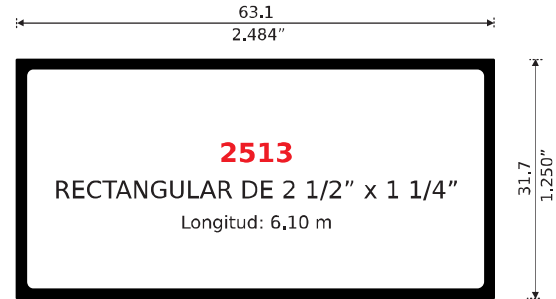

Longitud: 6,10 m

**2502**

RECTANGULAR DE 3/4" x 3/8"

Longitud: 6.10 m

**2515**

RECTANGULAR DE 1 1/2" x 3/4"

Longitud: 6.10 m

**2521**

RECTANGULAR DE 2" x 1"

Longitud: 6.10 m

**2516**

RECTANGULAR DE 3" x 1"

Longitud: 6.10 m

**2513**

RECTANGULAR DE 2 1/2" x 1 1/4"

Longitud: 6,10 m

**2522**

RECTANGULAR DE 3" x 1 3/4"

Longitud: 6.10 m

**2520**

RECTANGULAR DE 4" x 1 3/4"

Longitud: 6.10 m

**12522** PATENTE

BASTIDOR

**62515**  
RECTANGULAR LIGHT  
DE 1 1/2" X 3/4"  
Longitud: 6.10 m

**62513**  
RECTANGULAR LIGHT  
DE 2 1/2" X 1 1/4"  
Longitud: 6.10 m

**62522**  
RECTANGULAR LIGHT DE 3" X 1 3/4"  
Longitud: 6.10 m

**62520**  
RECTANGULAR DE 4" X 1 3/4"  
Longitud: 6.10 m