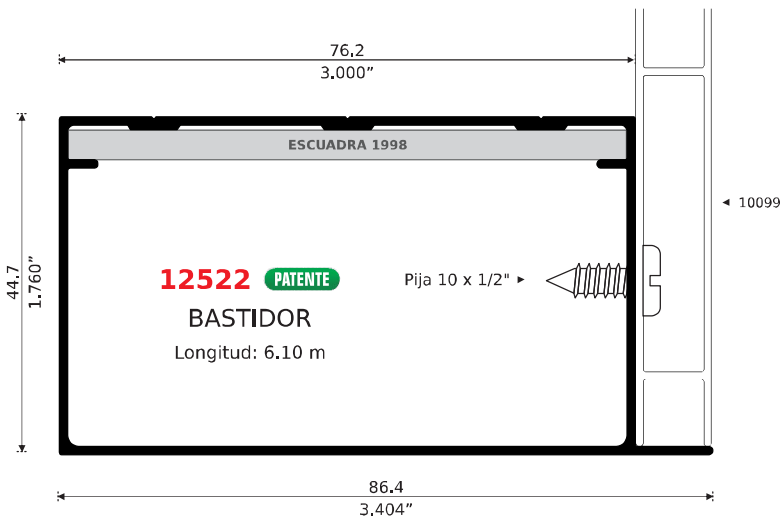

RECTANGULAR DE 2" x 1"

Longitud: 6.10 m

**2516**

RECTANGULAR DE 3" x 1"

Longitud: 6.10 m

**2513**

RECTANGULAR DE 2 1/2" x 1 1/4"

Longitud: 6,10 m

**2522**

RECTANGULAR DE 3" x 1 3/4"

Longitud: 6.10 m

**2520**

RECTANGULAR DE 4" x 1 3/4"

Longitud: 6.10 m

**12522** PATENTE

BASTIDOR

Longitud: 6.10 m

LIGHT

**NUEVO**

**TT2**

Tapa Tubo Rectangular 2"

Para Perfil 62521  
Cortado del Perfil 1215

**NUEVO**

**TT3**