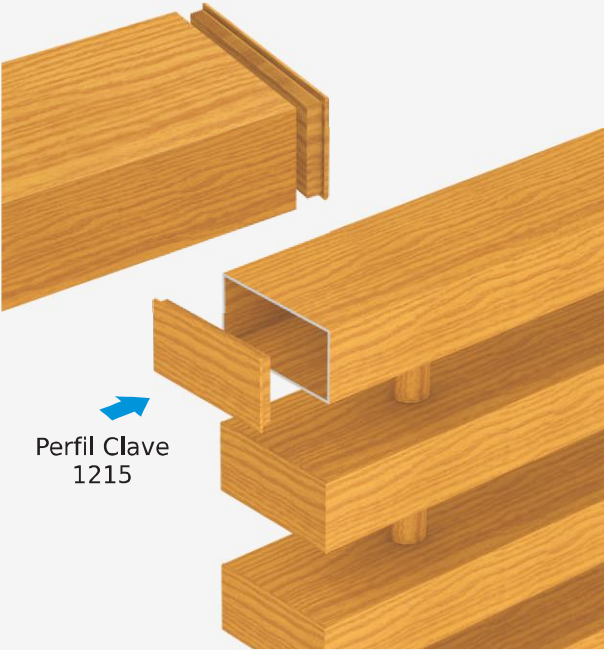

Longitud: 6.10 m

LIGHT

**NUEVO**

**TT2**

Tapa Tubo Rectangular 2"

Para Perfil 62521  
Cortado del Perfil 1215

**NUEVO**

**TT3**

Tapa Tubo Rectangular 3"

Para Perfil 62516  
Cortado del Perfil 1215

**1215** **NUEVO**

TAPA  
Longitud: 6.10 m

**62521**  
RECTANGULAR LIGHT DE 2" X 1"  
Longitud: 6.10 m

**62516** **NUEVO**  
RECTANGULAR LIGHT DE 3" X 1"  
Longitud: 6.10 m