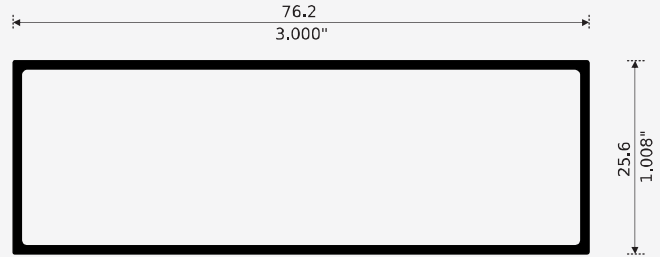

Tapa Tubo Rectangular 3"

Para Perfil 62516  
Cortado del Perfil 1215

**1215** **NUEVO**

TAPA  
Longitud: 6.10 m

**62521**  
RECTANGULAR LIGHT DE 2" X 1"  
Longitud: 6.10 m

**62516** **NUEVO**  
RECTANGULAR LIGHT DE 3" X 1"  
Longitud: 6.10 m