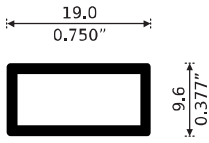

### REDONDOS

**2105**

REDONDO DE 1/2"

Longitud: 6,10 m

**2108**

REDONDO DE 3/4"

Longitud: 6,10 m

**2111**

**NUEVO**

**3136**

Tapa Tubo Redondo 3"

**22083**

REDONDO DE 2"

Longitud: 6,10 m

**22085**

REDONDO DE 3"

Longitud: 6,10 m

**2502**

RECTANGULAR DE 3/4" x 3/8"

Longitud: 6.10 m

**2515**

RECTANGULAR DE 1 1/2" x 3/4"

Longitud: 6.10 m

**2521**

RECTANGULAR DE 2" x 1"

Longitud: 6.10 m

**2516**

RECTANGULAR DE 3" x 1"

Longitud: 6.10 m

**2513**

RECTANGULAR DE 2 1/2" x 1 1/4"

Longitud: 6,10 m