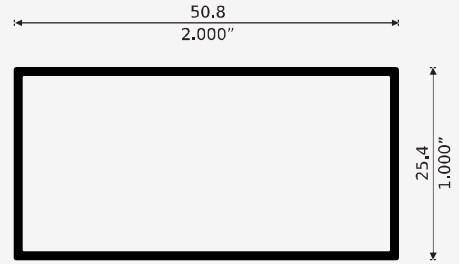

LIGHT

NUEVO

TT2

Tapa Tubo Rectangular 2"

Para Perfil 62521
Cortado del Perfil 1215

NUEVO

TT3

Tapa Tubo Rectangular 3"

Para Perfil 62516
Cortado del Perfil 1215

1215 **NUEVO**

TAPA
Longitud: 6.10 m

62521
RECTANGULAR LIGHT DE 2" X 1"
Longitud: 6.10 m