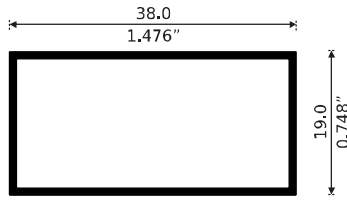

### REDONDOS

**2105**

REDONDO DE 1/2"

Longitud: 6,10 m

**2108**

REDONDO DE 3/4"

Longitud: 6,10 m

**2111**

**NUEVO**

**3136**

Tapa Tubo Redondo 3"

**22083**

REDONDO DE 2"

Longitud: 6,10 m

**22085**

REDONDO DE 3"

Longitud: 6,10 m

**2502**

RECTANGULAR DE 3/4" x 3/8"

Longitud: 6.10 m

**2515**

RECTANGULAR DE 1 1/2" x 3/4"

Longitud: 6.10 m

**2521**

RECTANGULAR DE 2" x 1"

Longitud: 6.10 m

**2516**

RECTANGULAR DE 3" x 1"

Longitud: 6.10 m

**2513**

RECTANGULAR DE 2 1/2" x 1 1/4"

Longitud: 6,10 m