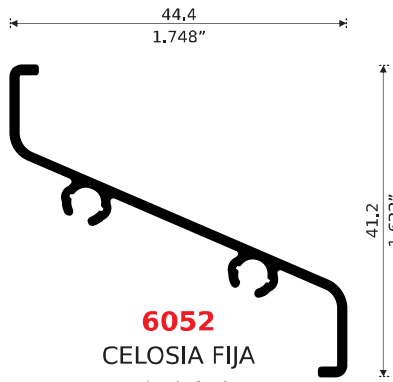

Esta Línea se arma con: **Pija 10 x 1 1/2"**

6051 **PATENTE**
CLIP
Longitud: 6.10 m

6053
CELOSIA FIJA
Longitud: 6.10 m

6052
CELOSIA FIJA
Longitud: 6.10 m

11599
CELOSIA FIJA
DOBLE VISTA
Longitud: 6.10 m

Celosia 6053

Celosia 6052

Celosia 11599

CELOSÍA CRISTAL

G-28

Longitud: 6.05 m JUEGO

G-40

Longitud: 6.05 m JUEGO