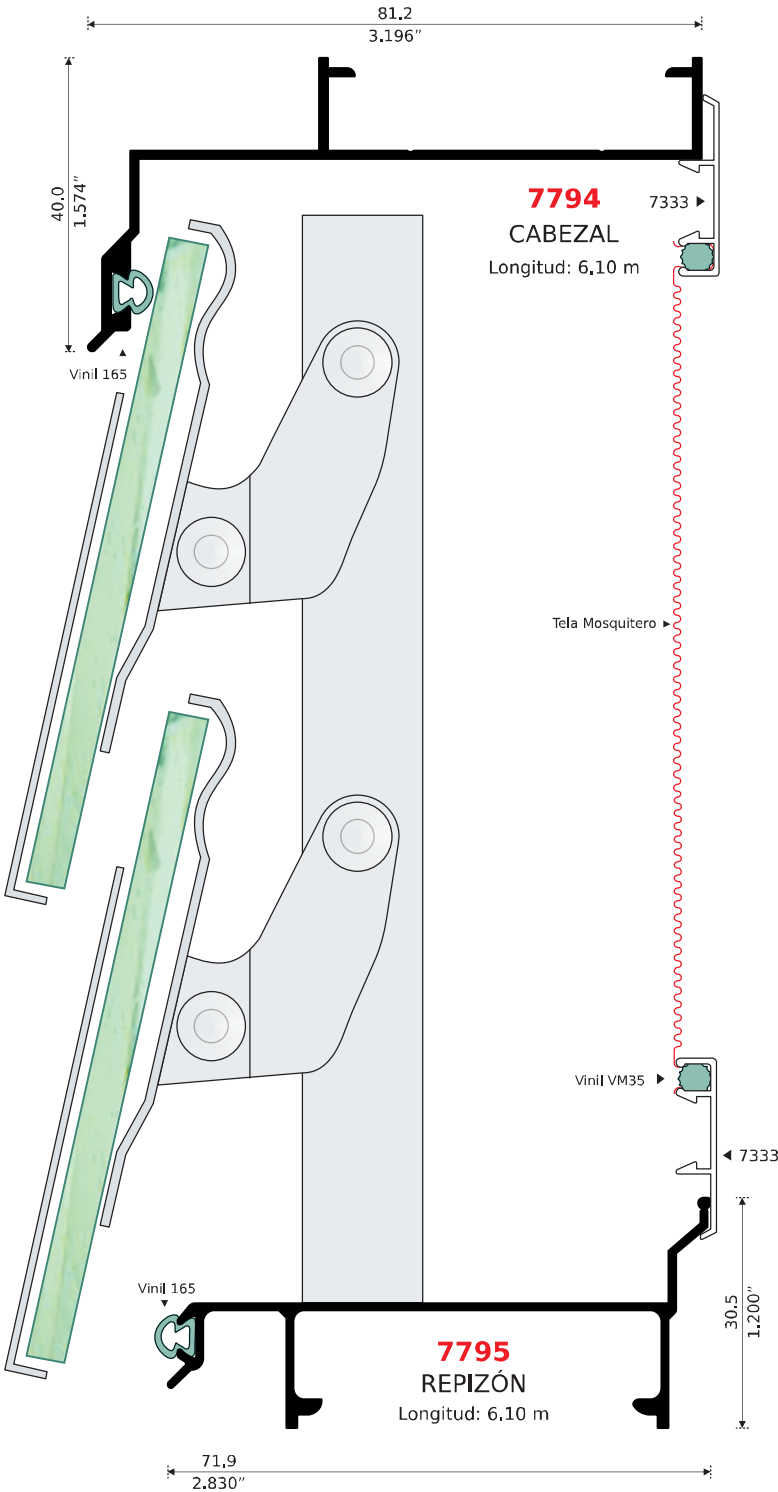

Esta Línea se arma con: **Pija 10 x 1 1/2"**

6051 **PATENTE**
CLIP
Longitud: 6.10 m

6053
CELOSIA FIJA
Longitud: 6.10 m

6052
CELOSIA FIJA
Longitud: 6.10 m

11599
CELOSIA FIJA
DOBLE VISTA
Longitud: 6.10 m

Celosia 6053

Celosia 6052

Celosia 11599

CELOSÍA CRISTAL

G-28

Longitud: 6.05 m JUEGO

G-40

Longitud: 6.05 m JUEGO