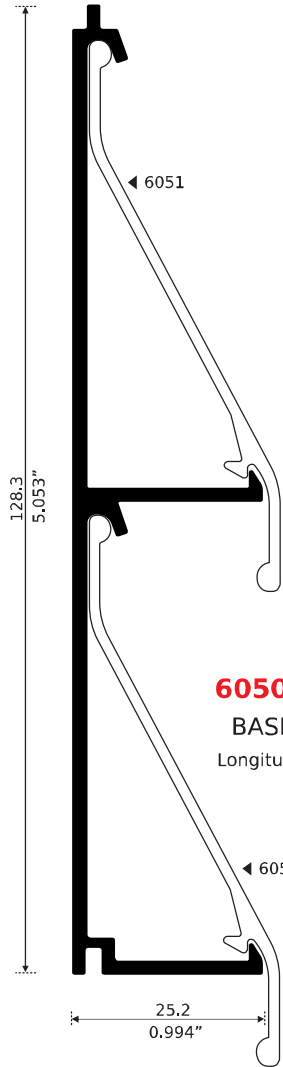

Esta Línea se arma con: **Pija 10 x 1 1/2"**

6051 **PATENTE**
CLIP
Longitud: 6.10 m

6053
CELOSIA FIJA
Longitud: 6.10 m

6052
CELOSIA FIJA
Longitud: 6.10 m

11599
CELOSIA FIJA
DOBLE VISTA
Longitud: 6.10 m

Celosia 6053

Celosia 6052

Celosia 11599

CELOSÍA CRISTAL

G-28

Longitud: 6.05 m JUEGO

G-40

Longitud: 6.05 m JUEGO