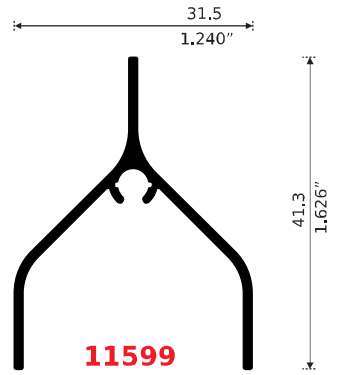

Esta Línea se arma con: **Pija 10 x 1 1/2"**

6051 **PATENTE**
CLIP
Longitud: 6.10 m

6053
CELOSIA FIJA
Longitud: 6.10 m

6052
CELOSIA FIJA
Longitud: 6.10 m

11599
CELOSIA FIJA
DOBLE VISTA
Longitud: 6.10 m

Celosia 6053

Celosia 6052

Celosia 11599

CELOSÍA CRISTAL

G-28

Longitud: 6.05 m JUEGO

G-40

Longitud: 6.05 m JUEGO