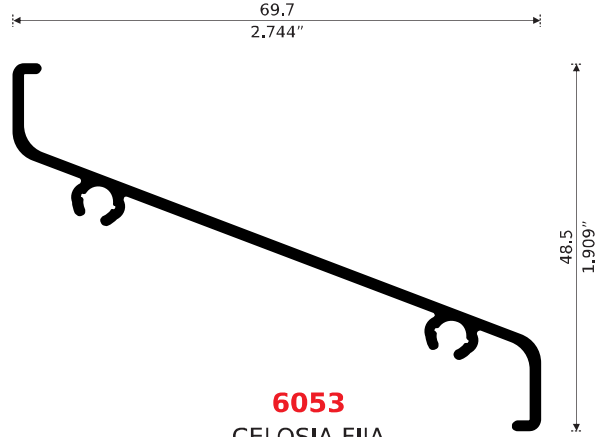

Esta Línea se arma con: **Pija 10 x 1 1/2"**

6051 **PATENTE**
CLIP
Longitud: 6.10 m

6053
CELOSIA FIJA
Longitud: 6.10 m

6052
CELOSIA FIJA
Longitud: 6.10 m

11599
CELOSIA FIJA
DOBLE VISTA
Longitud: 6.10 m

Celosia 6053

Celosia 6052

Celosia 11599

CELOSÍA CRISTAL

G-28

Longitud: 6.05 m JUEGO

G-40

Longitud: 6.05 m JUEGO